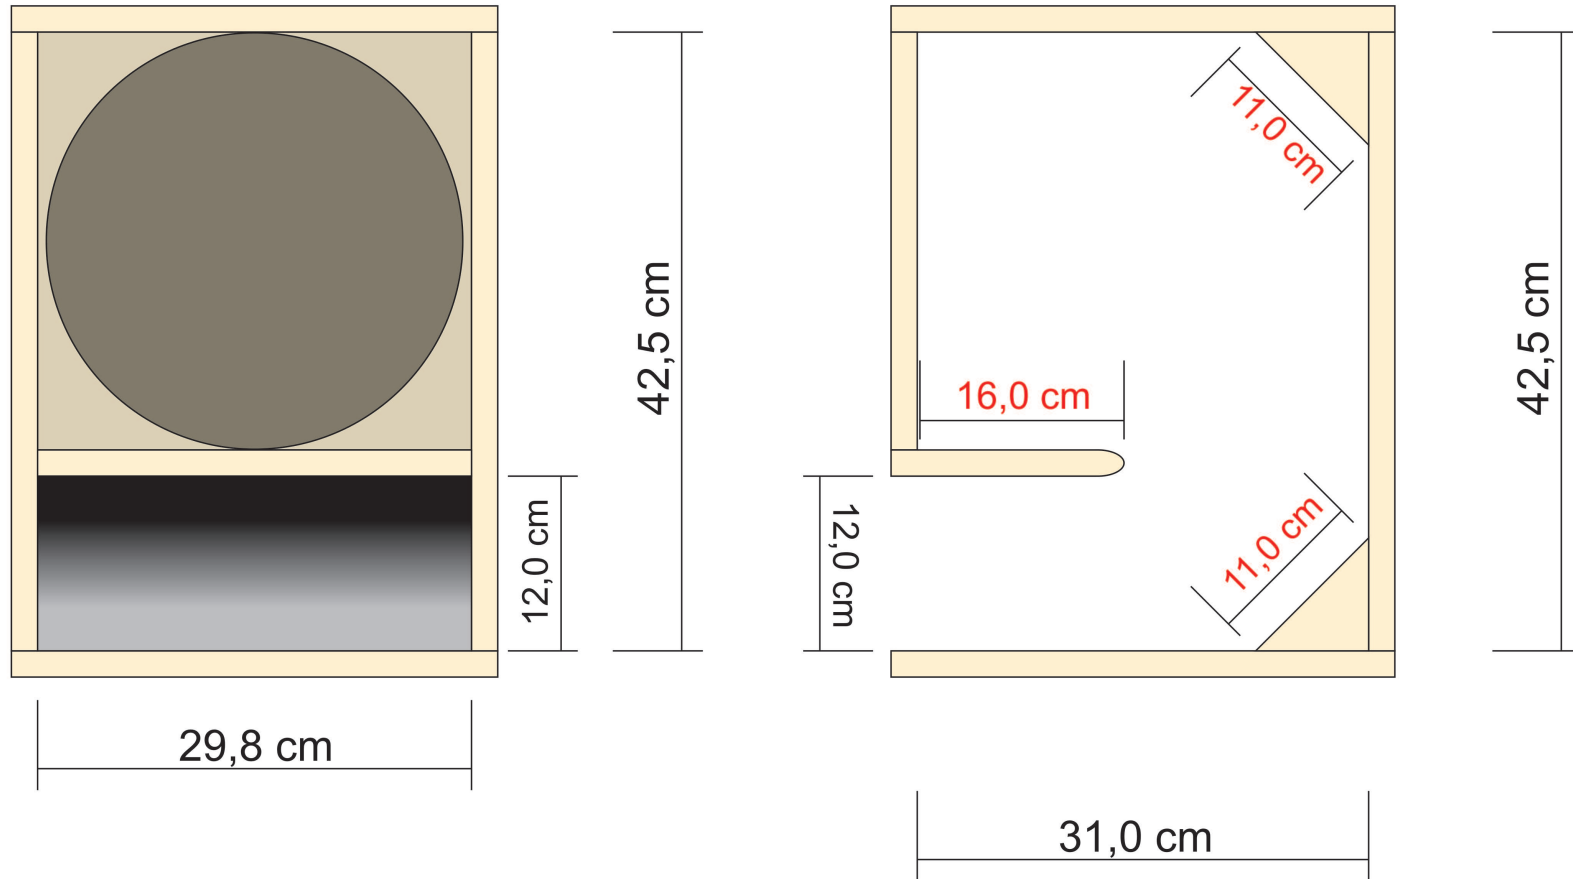

# Projeto HP 3.7k - 1850w - 12 polegadas

**MDF 18mm**

**\*medidas internas**