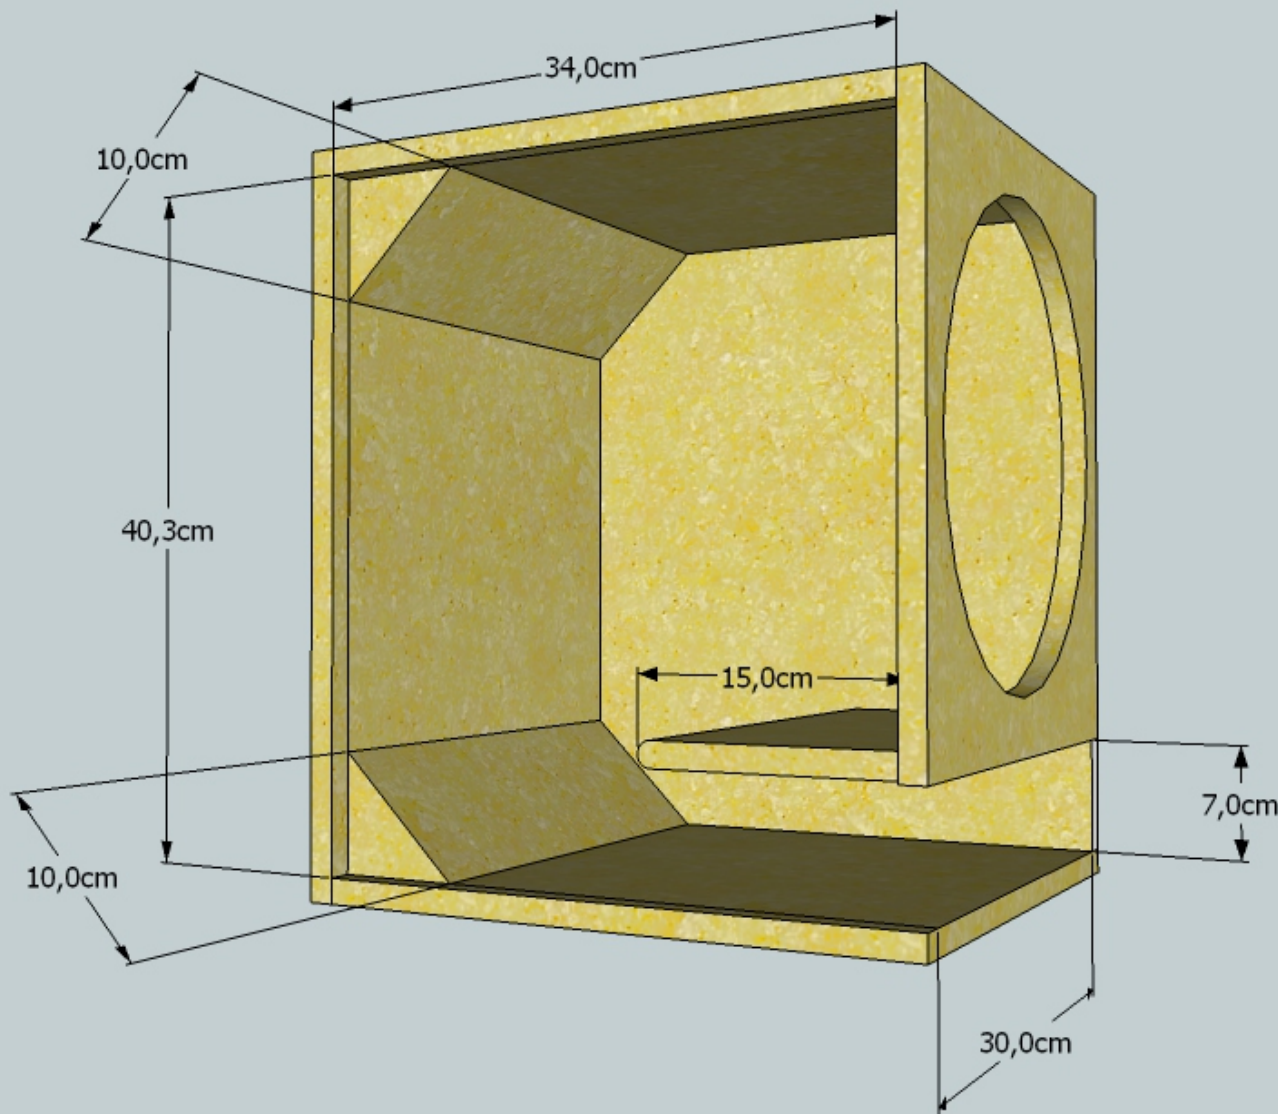

# HP 450

Projeto de Caixa

- \*MDF de 15 mm
- \*Medidas Internas