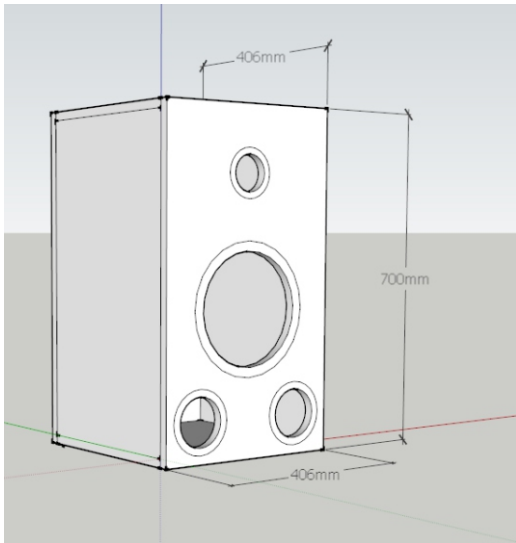

PELEGO BOX

Caixas Acústicas

Data do Envio

/ /

Data da Venda

/ /

Quantidade

D1

D2

02 peças de 37 cm x 66,4 cm
02 peças de 37 cm x 40,6 cm
02 peças de 70 cm x 40,6 cm

MDF

18mm

Volume

90

PESO

NAVAL

Medidas

A

37 cm

B

70 cm

C

37 cm

D

70 cm

E

40,6 cm

LATERAIS

37 cm

A

B

D

C

66,4 cm

QUANTIDADE

02

RAMPAS

CORVIM

CARPE

Abertura

Largura

Profundidade

DUTOS

2x 4" x 52 cm

Cilíndricos