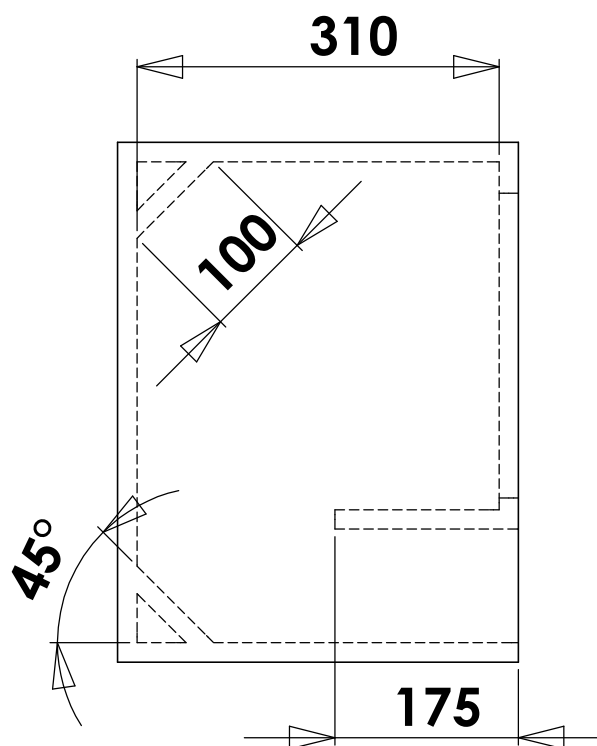

Projeto kaos 2.0 - 12"

WWW.SPYDER.COM.BR

Referência:

Recomendações;

MDF: 18 mm

HPF: 80 hz 12DB/8°

LPF: 400 hz 12DB/8°

Data: 22/03/2015