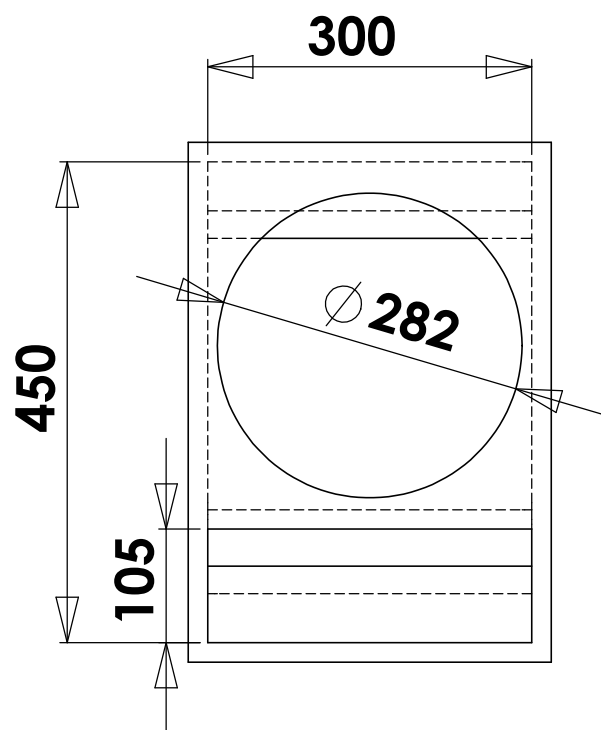

Projeto kaos 2.0 - 12"

WWW.SPYDER.COM.BR

Referência:

Recomendações;

MDF: 18 mm

HPF: 80 hz 12DB/8°

LPF: 400 hz 12DB/8°

Data: 22/03/2015