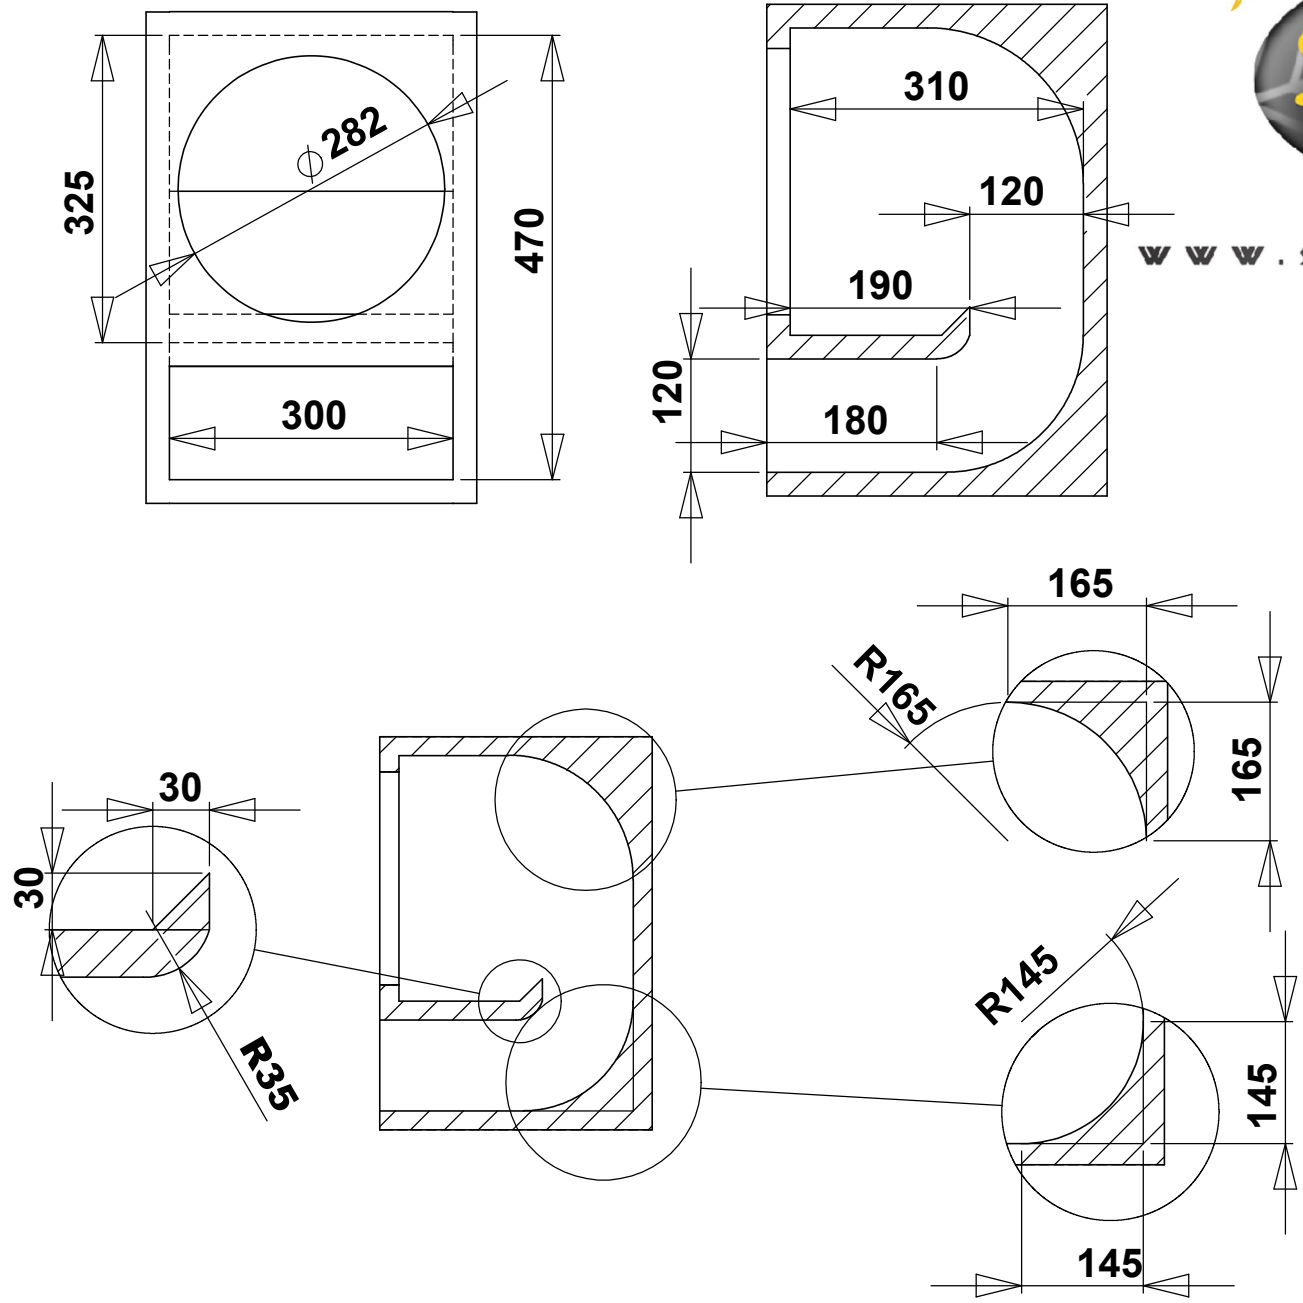

# Projeto Kaos 8.5 comp (pancadão)

WWW.SPYDER.COM.BR

Referência:

**Recomendações;**  
**MDF: 25mm**  
**HPF: 80hz 12db/8°**  
**LPF: 400hz 12db/8°**

**Data: 29/04/2015**

**Depto. Técnico**  
**Spyder Alto Falantes**  
 suportetecnico@spyder.com.br