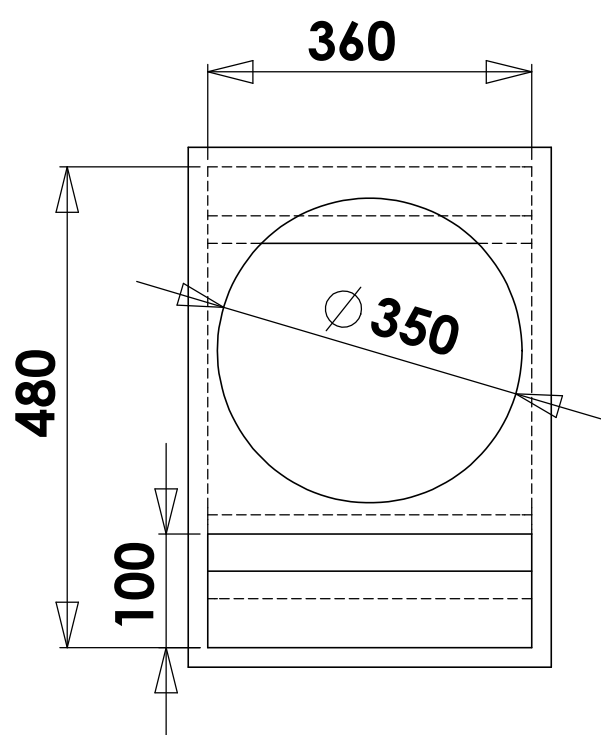

Projeto Kaos 7.5 - 15"

WWW.SPYDER.COM.BR

Referência:
Recomendações;
MDF: 18 mm
HPF: 80 hz 12DB/8°
LPF: 280 hz 12DB/8°
Data: 22/03/2015
Depto. Técnico Spyder Alto Falantes suportetecnico@spyder.com.br
Des. Técnico: Josias H. Bauer