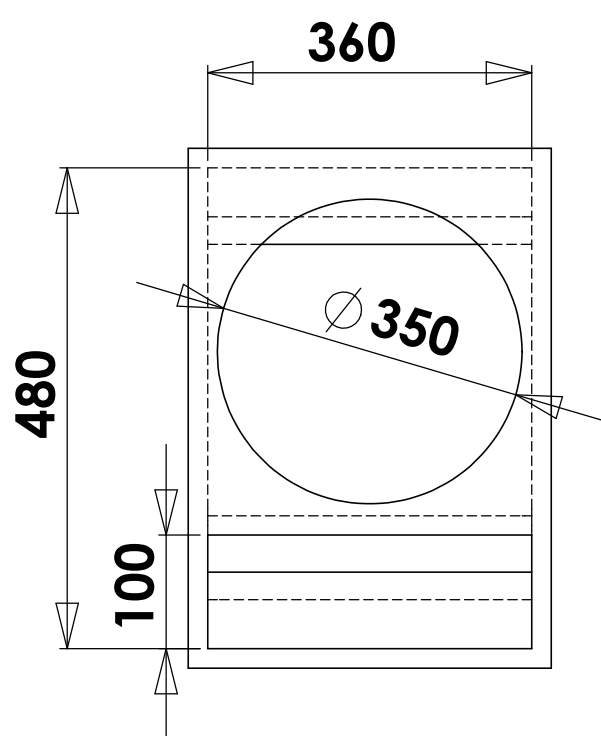

Projeto Kaos 7.5 - 15"

WWW.SPYDER.COM.BR

Referência:
Recomendações;
MDF: 18 mm
HPF: 80 hz 12DB/8°
LPF: 280 hz 12DB/8°
Data: 22/03/2015
Depto. Técnico Spyder Alto Falantes suportetecnico@spyder.com.br
Des. Técnico: Josias H. Bauer