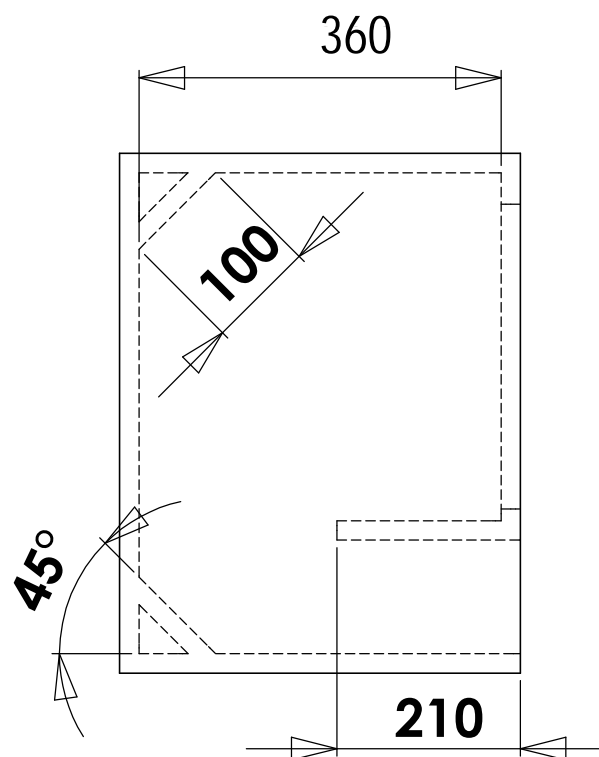

Projeto Kaos 7.5 - 15"

WWW.SPYDER.COM.BR

Referência:
Recomendações;
MDF: 18 mm
HPF: 80 hz 12DB/8°
LPF: 280 hz 12DB/8°
Data: 22/03/2015
Depto. Técnico Spyder Alto Falantes suportetecnico@spyder.com.br
Des. Técnico: Josias H. Bauer