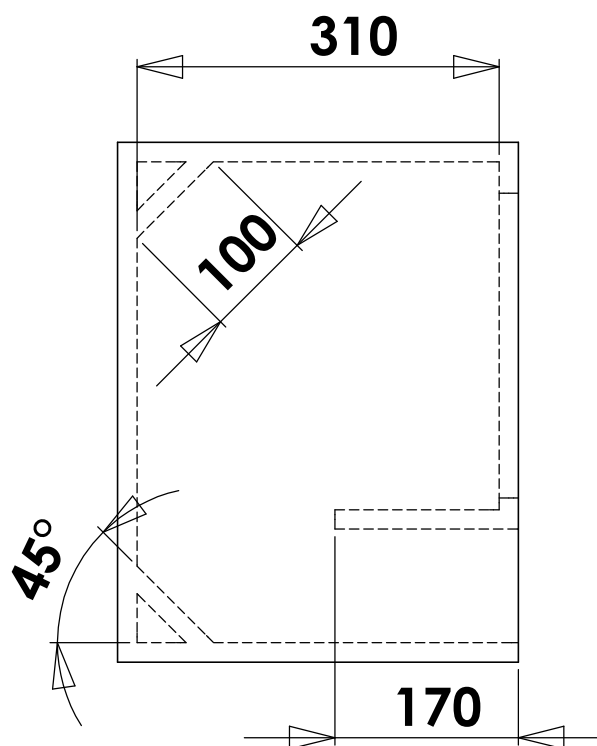

# Projeto kaos 600 - 12"

WWW.SPYDER.COM.BR

Referência:

Recomendações;

MDF: 18 mm

HPF: 80 hz 12DB/8°

LPF: 500 hz 12DB/8°

Data: 22/03/2015