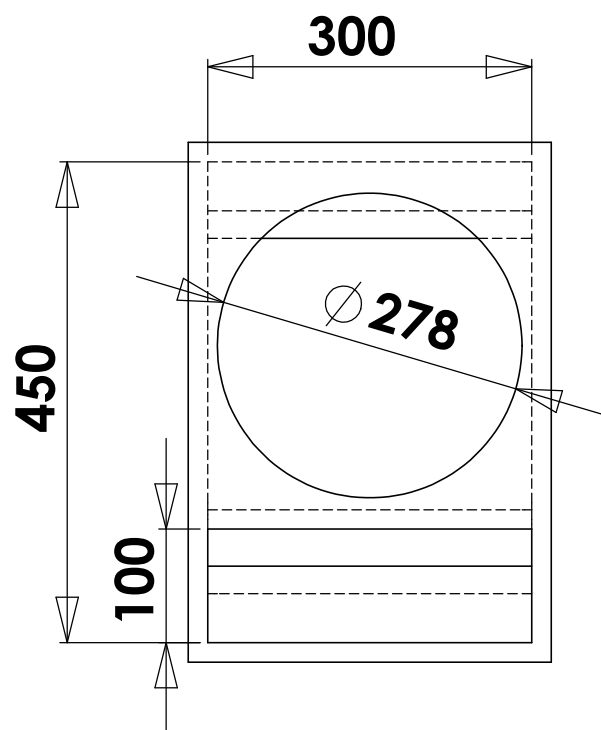

# Projeto kaos 600 - 12"

WWW.SPYDER.COM.BR

Referência:

Recomendações;

MDF: 18 mm

HPF: 80 hz 12DB/8°

LPF: 500 hz 12DB/8°

Data: 22/03/2015