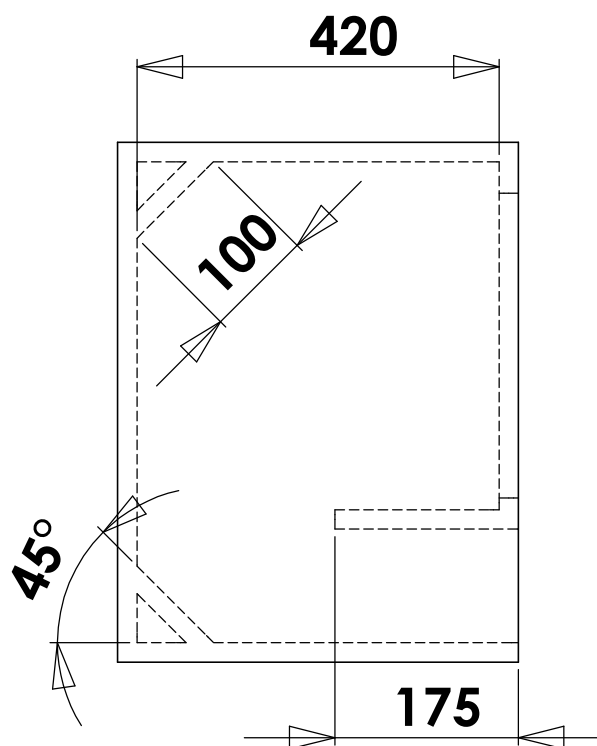

# Projeto kaos 6.0 - 15"

WWW.SPYDER.COM.BR

Referência:
<b>Recomendações;</b> MDF: 18 mm HPF: 63 hz 12DB/8° LPF: 280 hz 12DB/8°
<b>Data: 22/03/2015</b>
<b>Depto. Técnico</b> <b>Spyder Alto Falantes</b> suportetecnico@spyder.com.br
Des. Técnico: Josias H.Bauer