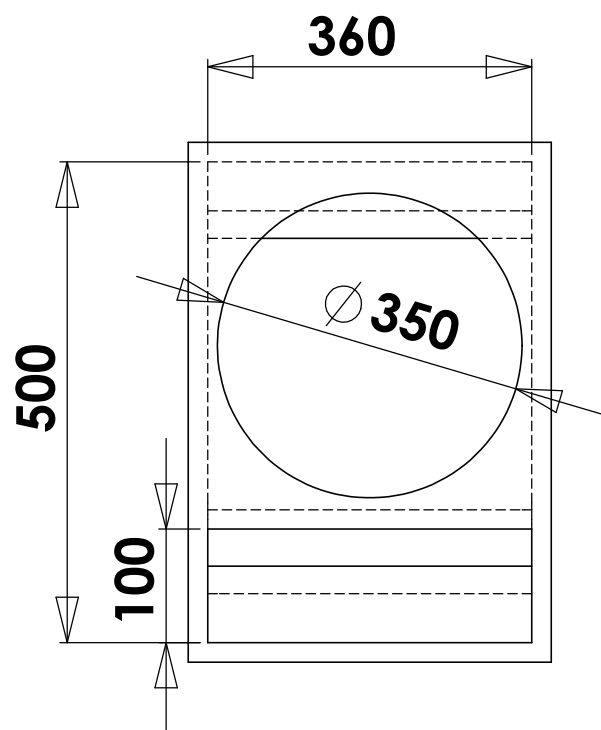

# Projeto kaos 6.0 - 15"

WWW.SPYDER.COM.BR

Referência:
<b>Recomendações;</b> MDF: 18 mm HPF: 63 hz 12DB/8° LPF: 280 hz 12DB/8°
<b>Data: 22/03/2015</b>
<b>Depto. Técnico</b> <b>Spyder Alto Falantes</b> suportetecnico@spyder.com.br
Des. Técnico: Josias H.Bauer