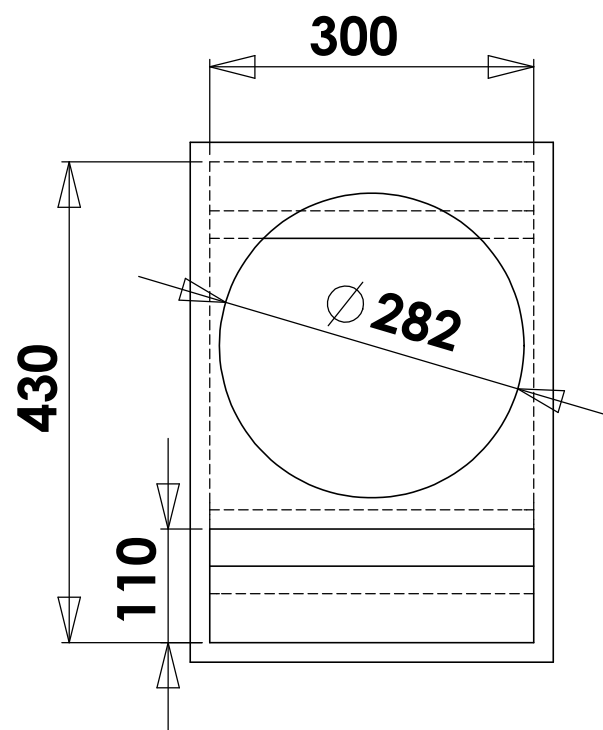

Projeto kaos 6.0 - 12"

WWW.SPYDER.COM.BR

Referência:
Recomendações;
MDF: 18 mm
HPF: 80 hz 12DB/8°
LPF: 400 hz 12DB/8°
Data: 22/03/2015
Depto. Técnico Spyder Alto Falantes suportetecnico@spyder.com.br
Des. Técnico: Josias H. Bauer