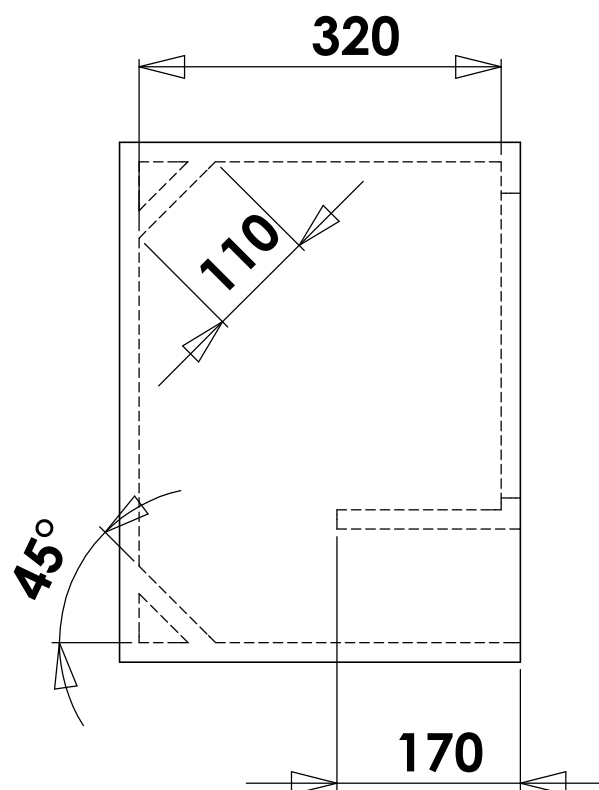

Projeto kaos 6.0 - 12"

WWW.SPYDER.COM.BR

Referência:
Recomendações;
MDF: 18 mm
HPF: 80 hz 12DB/8°
LPF: 400 hz 12DB/8°
Data: 22/03/2015
Depto. Técnico Spyder Alto Falantes suportetecnico@spyder.com.br
Des. Técnico: Josias H. Bauer