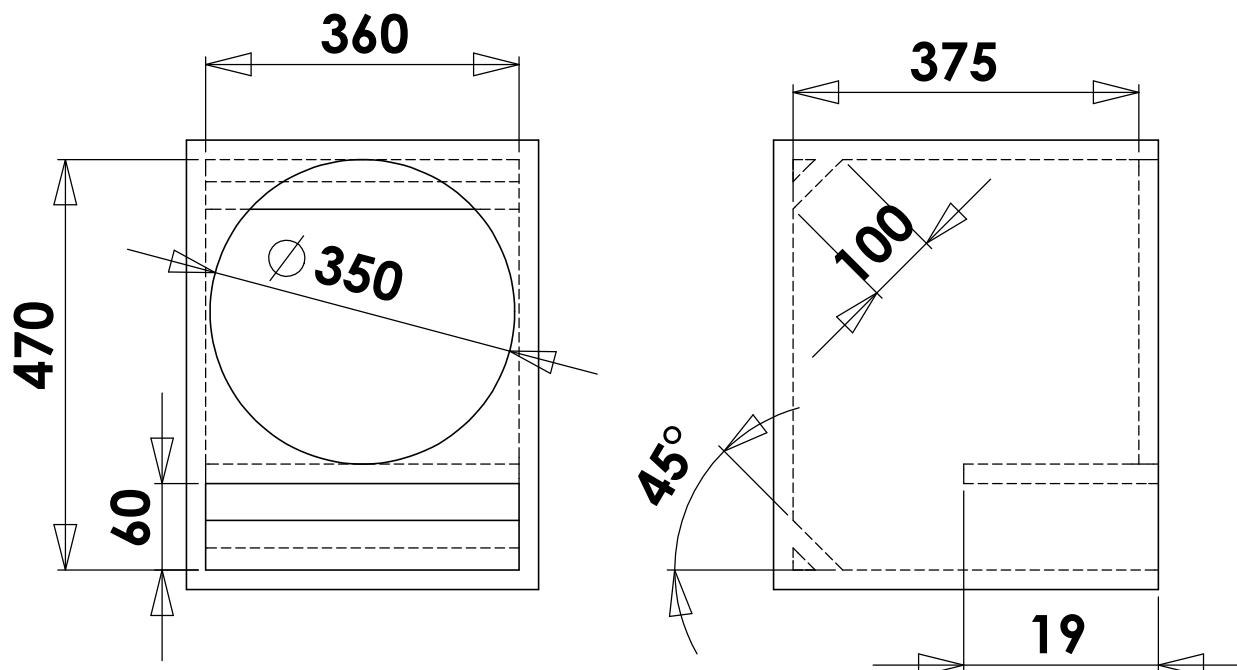

Projeto kaos bass 550 15"

WWW.SPYDER.COM.BR

Referência:

Recomendações;

MDF: 18mm

HPF: Min. 50Hz 12db/8°

LPF: Max. 250Hz 12db/8°

Data: 06/04/2015