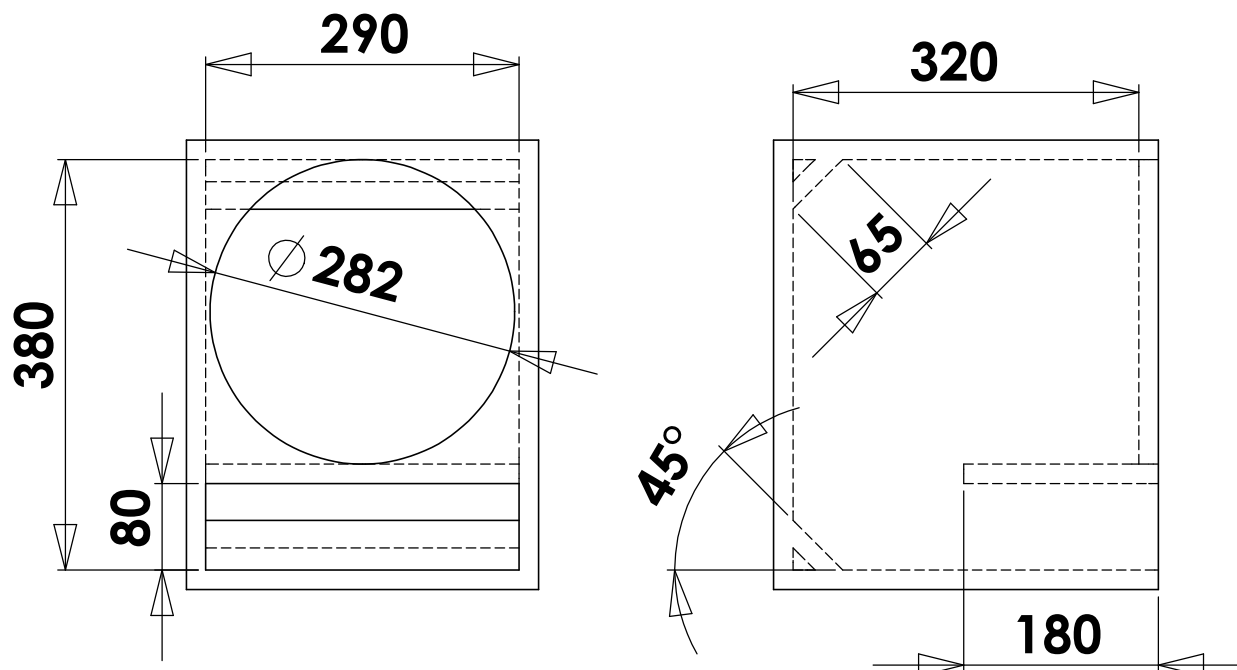

Projeto kaos bass 550 12"

WWW.SPYDER.COM.BR

Referência:

Recomendações;

MDF: 18mm

HPF: Min. 63Hz 12db/8°

LPF: Max. 350Hz 12db/8°

Data: 11/06/2015