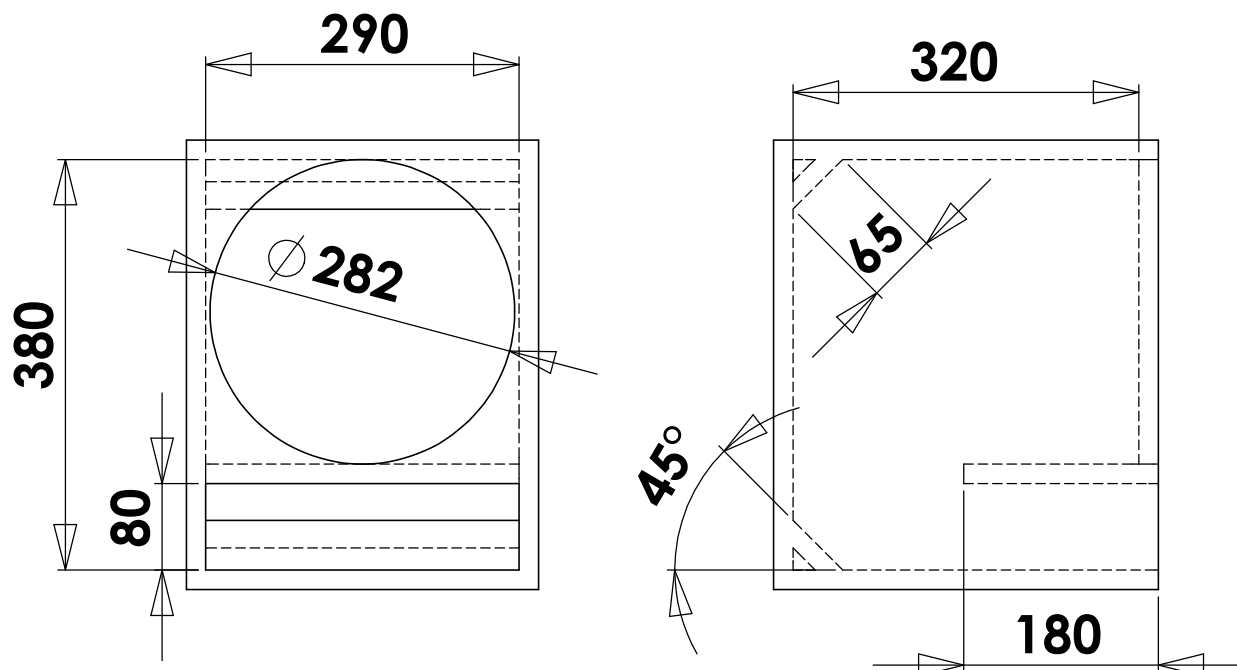

# Projeto kaos bass 550 12"

WWW.SPYDER.COM.BR

Referência:

**Recomendações;**

**MDF: 18mm**

**HPF: Min. 63Hz 12db/8°**

**LPF: Max. 350Hz 12db/8°**

**Data: 11/06/2015**