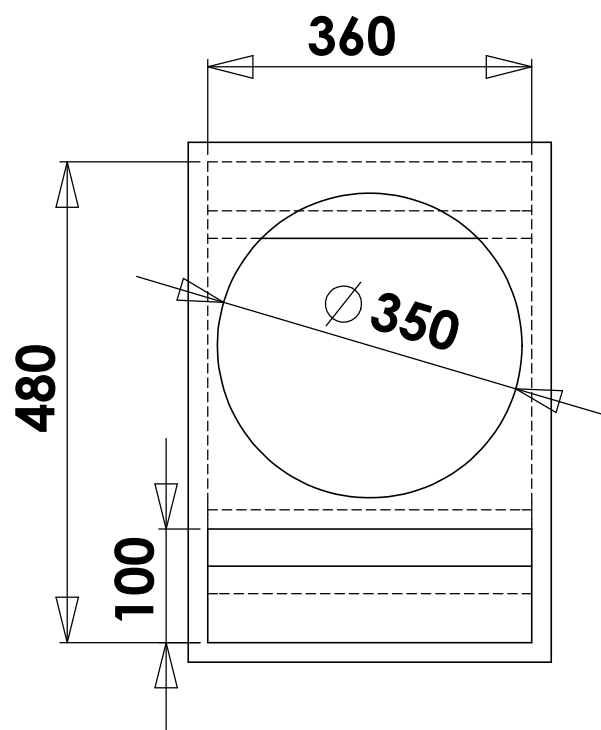

# Projeto kaos 5.0 - 15"

WWW.SPYDER.COM.BR

Referência:

Recomendações;

MDF: 18 mm

HPF: 63 hz 12DB/8°

LPF: 280 hz 12DB/8°

Data: 22/03/2015