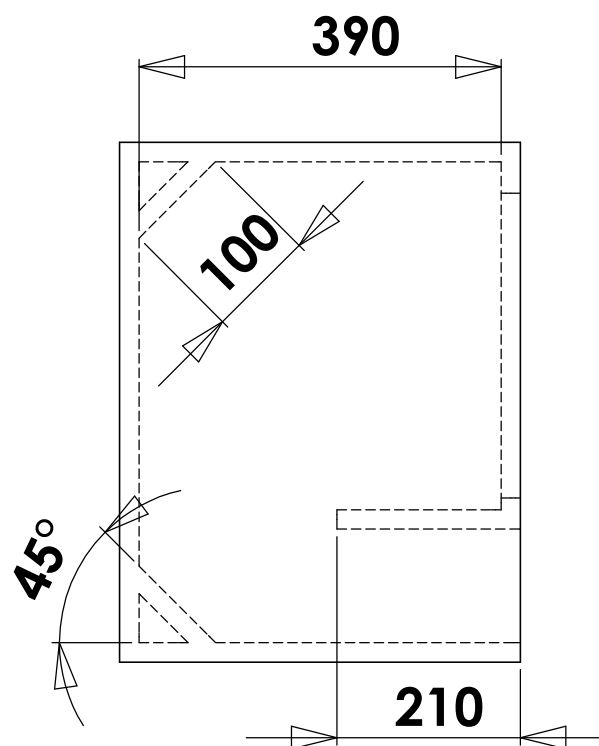

# Projeto kaos 5.0 - 15"

WWW.SPYDER.COM.BR

Referência:

Recomendações;

MDF: 18 mm

HPF: 63 hz 12DB/8°

LPF: 280 hz 12DB/8°

Data: 22/03/2015