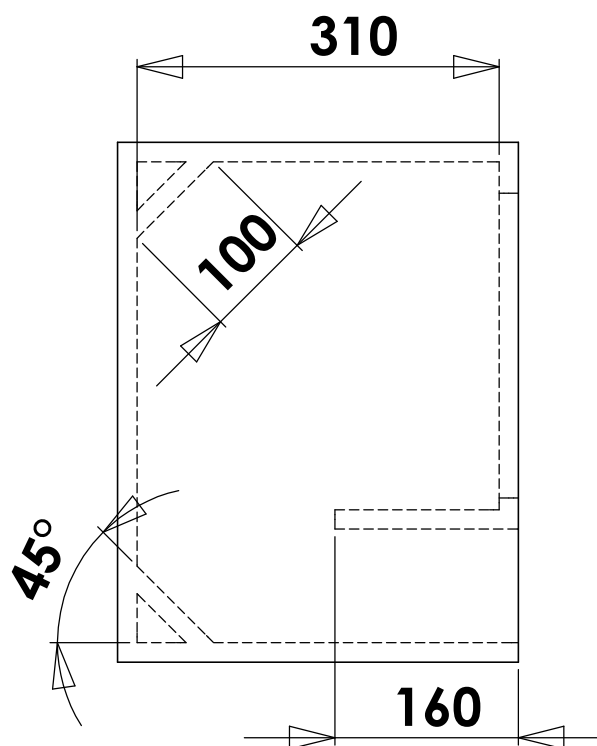

# Projeto kaos 400 - 12"

WWW.SPYDER.COM.BR

Referência:

Recomendações;

MDF: 18 mm

HPF: 80 hz 12DB/8°

LPF: 500 hz 12DB/8°

Data: 22/03/2015