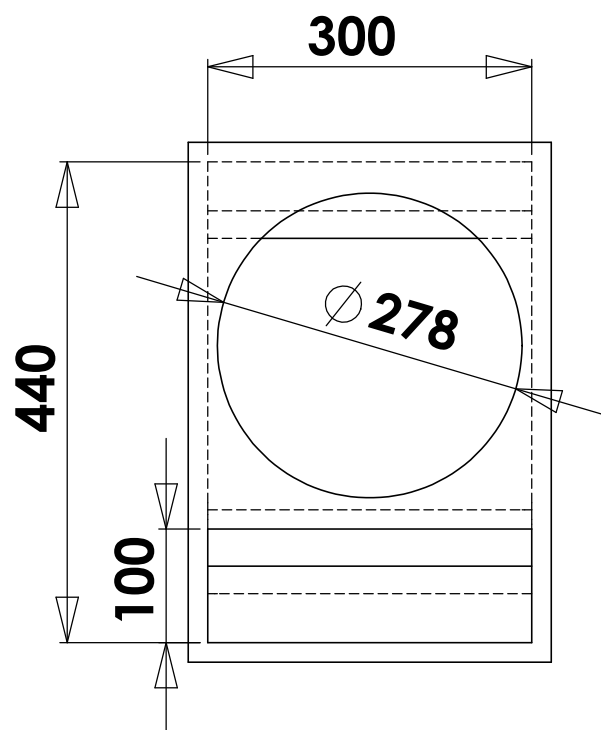

# Projeto kaos 400 - 12"

WWW.SPYDER.COM.BR

Referência:

Recomendações;

MDF: 18 mm

HPF: 80 hz 12DB/8°

LPF: 500 hz 12DB/8°

Data: 22/03/2015