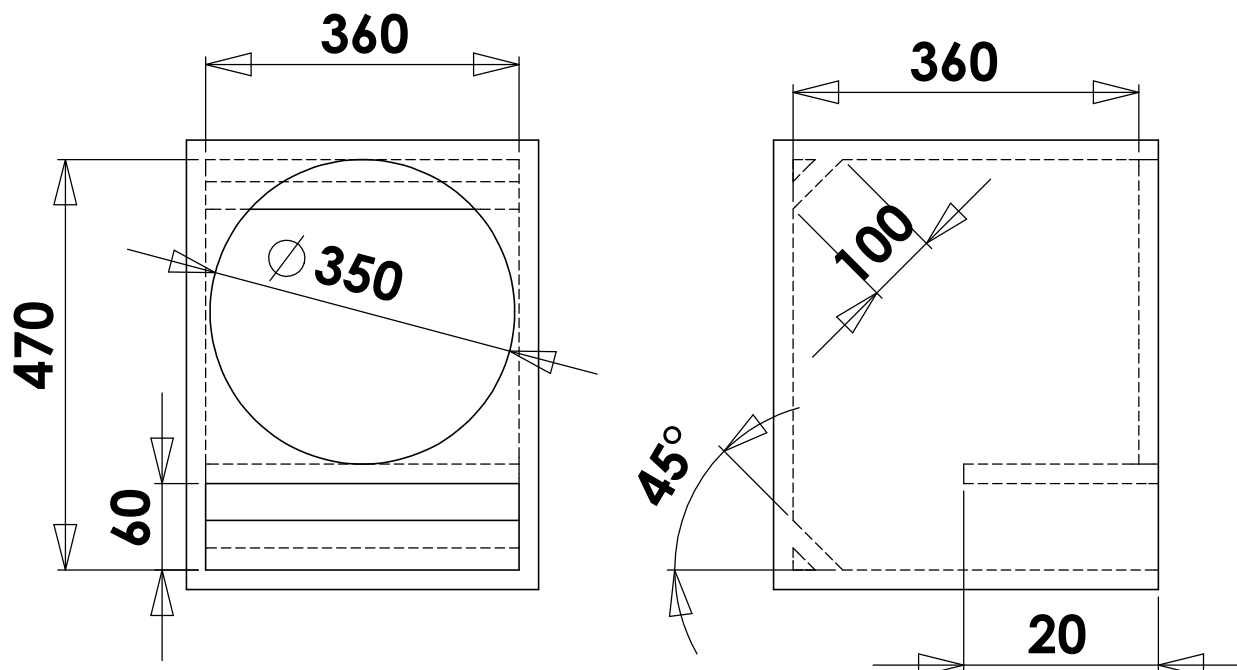

Projeto kaos bass 350 15"

WWW.SPYDER.COM.BR

Referência:

Recomendações;

MDF: 18mm

HPF: Min. 50Hz 12db/8°

LPF: Max. 250Hz 12db/8°

Data: 01/05/2015