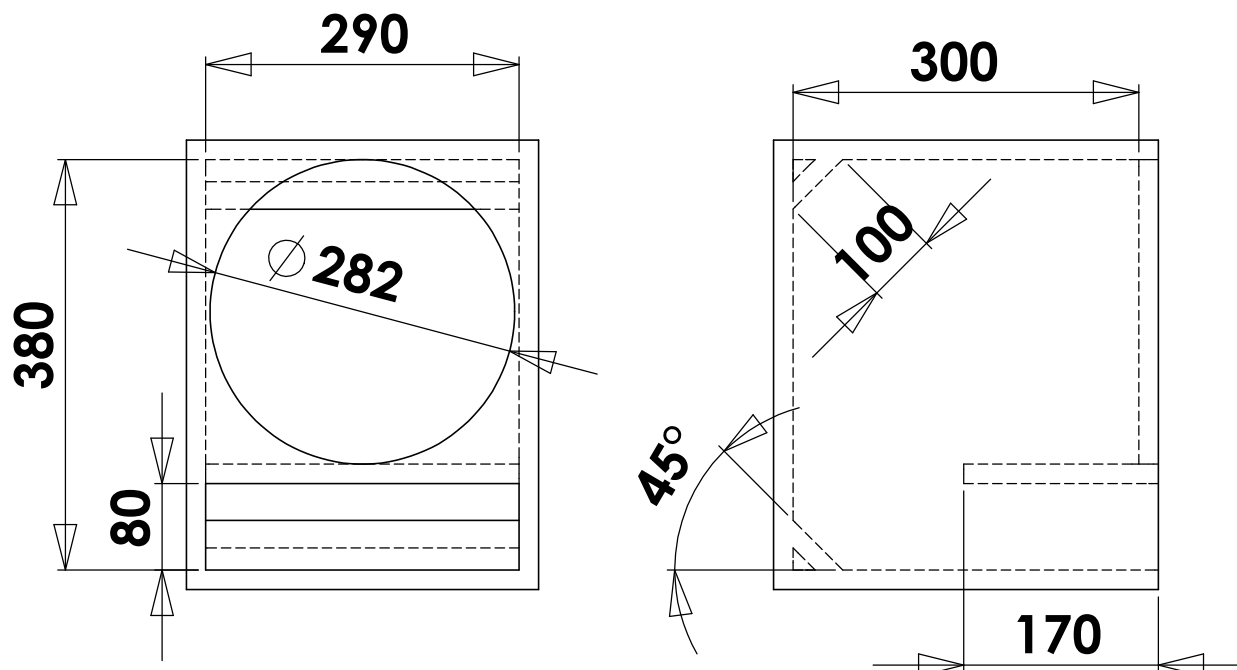

Projeto kaos bass 350 12"

WWW.SPYDER.COM.BR

Referência:

Recomendações;

MDF: 18mm

HPF: Min. 63Hz 12db/8°

LPF: Max. 350Hz 12db/8°

Data: 12/04/2015