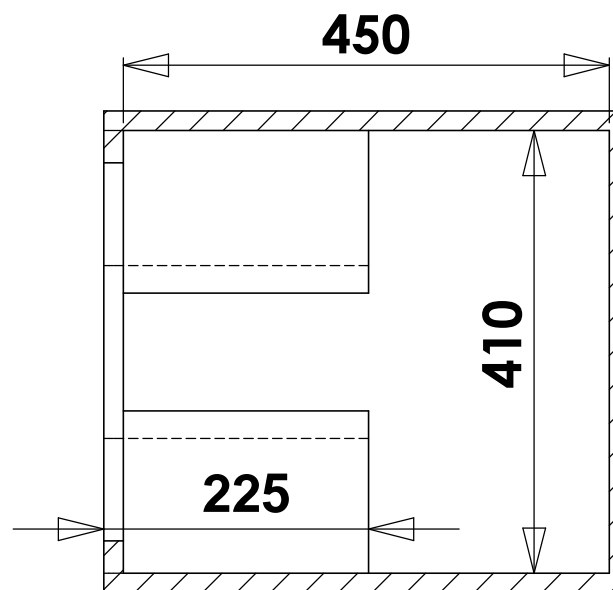

# Kaos 2.0 15"

WWW.SPYDER.COM.BR

SEÇÃO A-A  
ESCALA 1 : 7

Referência:

Recomendações;

MDF: 18mm

HPF: 50hz 12db/8°

LPF: 300hz 12db/8°