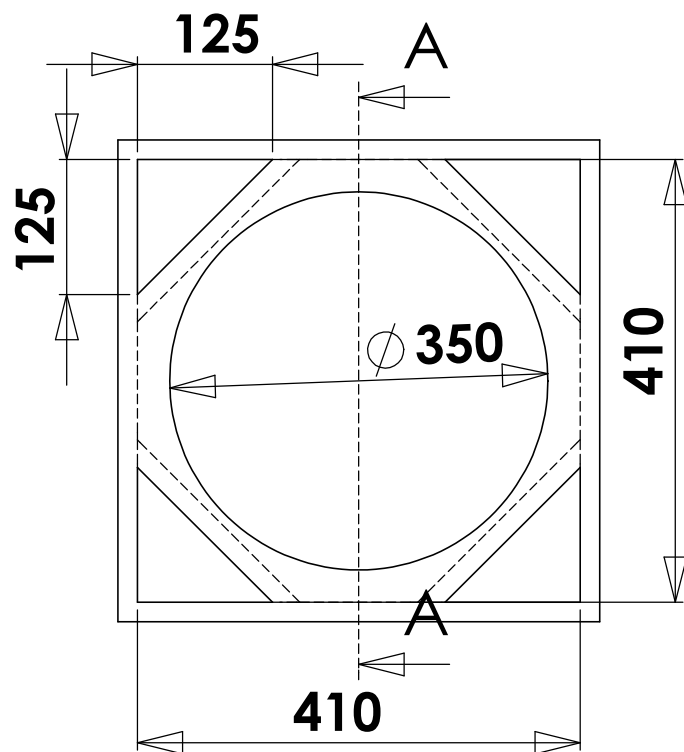

# Kaos 2.0 15"

WWW.SPYDER.COM.BR

SEÇÃO A-A  
ESCALA 1 : 7

Referência:

Recomendações;

MDF: 18mm

HPF: 50hz 12db/8°

LPF: 300hz 12db/8°