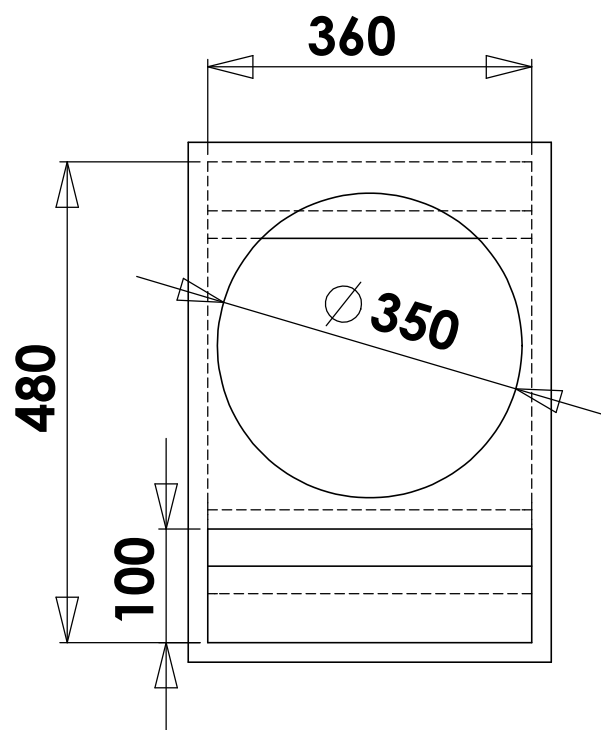

Projeto kaos 2.0 - 15"

WWW.SPYDER.COM.BR

Referência:

Recomendações;

MDF: 18 mm

HPF: 63 hz 12DB/8°

LPF: 280 hz 12DB/8°

Data: 22/03/2015