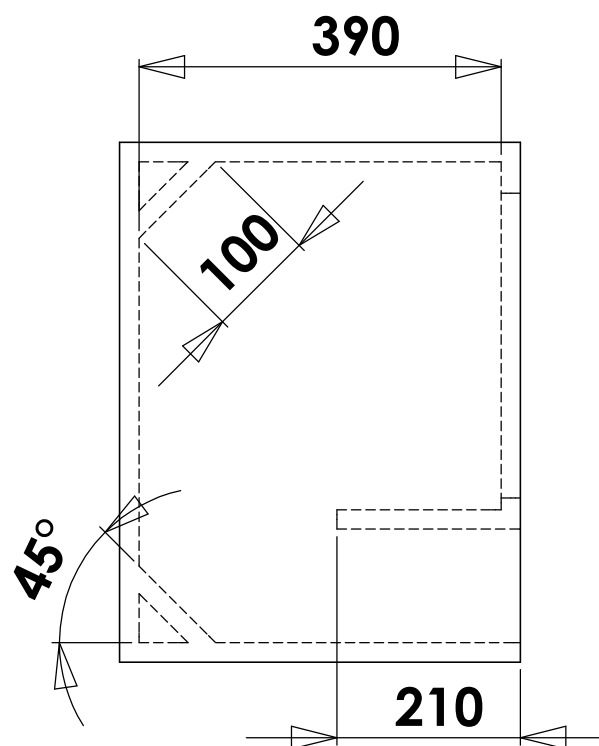

Projeto kaos 2.0 - 15"

WWW.SPYDER.COM.BR

Referência:

Recomendações;

MDF: 18 mm

HPF: 63 hz 12DB/8°

LPF: 280 hz 12DB/8°

Data: 22/03/2015