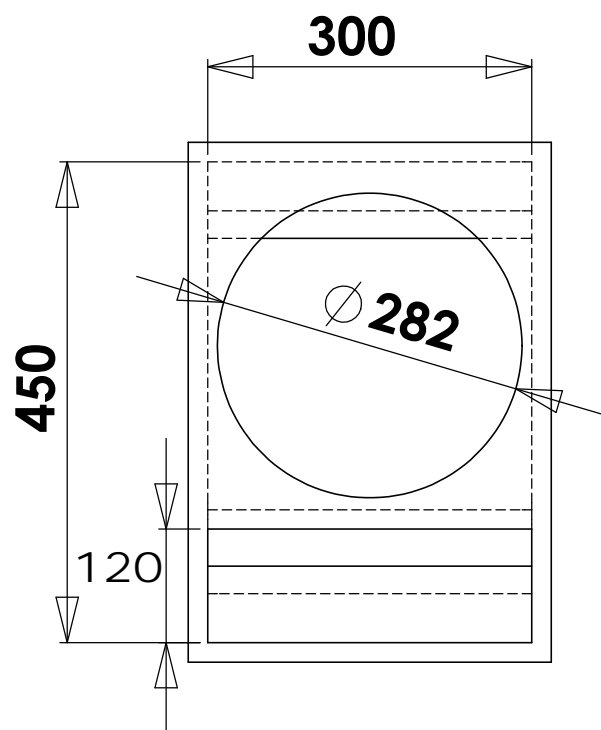

Projeto kaos 2.0 - 12"

WWW.SPYDER.COM.BR

Referência:

Recomendações;

MDF: 18 mm

HPF: 80 hz 12DB/8°

LPF: 400 hz 12DB/8°

Data: 22/03/2015