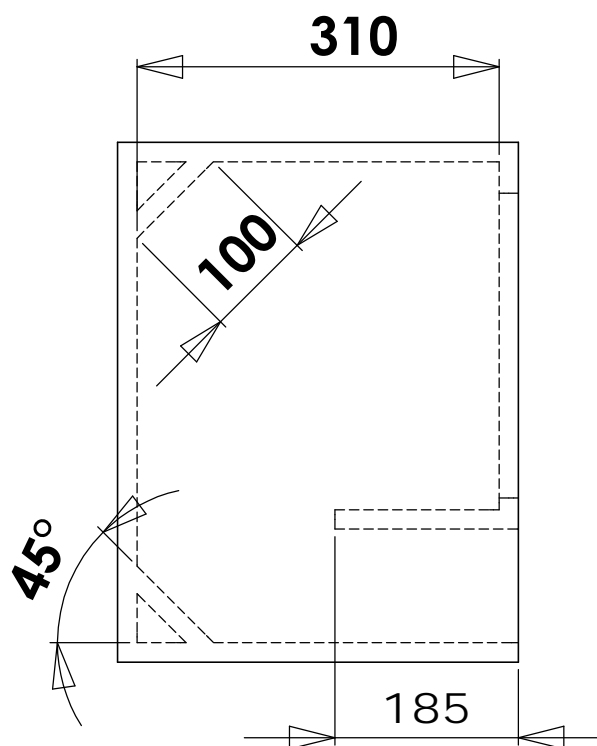

Projeto kaos 2.0 - 12"

WWW.SPYDER.COM.BR

Referência:

Recomendações;

MDF: 18 mm

HPF: 80 hz 12DB/8°

LPF: 400 hz 12DB/8°

Data: 22/03/2015