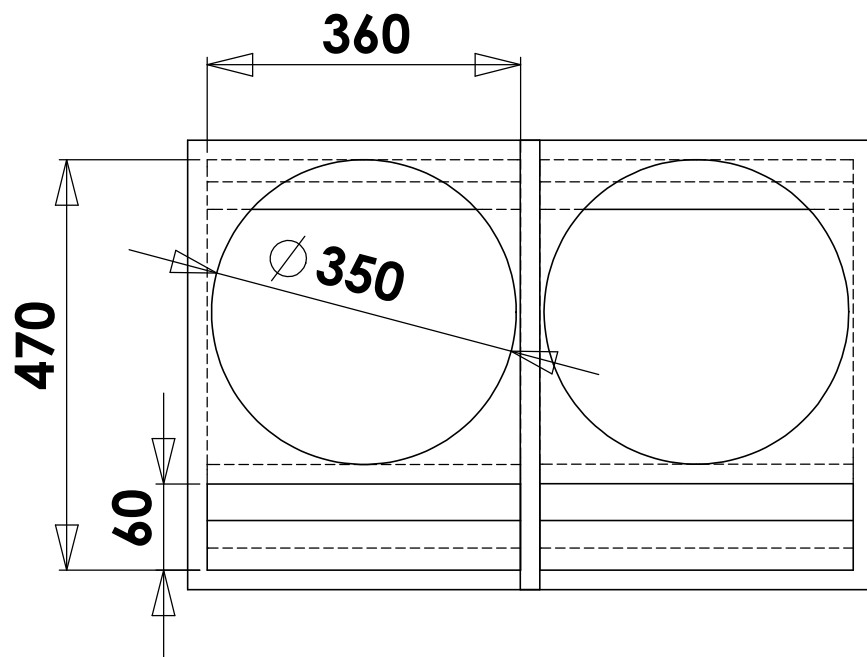

Projeto kaos bass 1450 15"

WWW.SPYDER.COM.BR

Referência:

Recomendações;

MDF: 18mm

HPF: Min. 50Hz 12db/8°

LPF: Max. 250Hz 12db/8°

Data: 28/10/2015