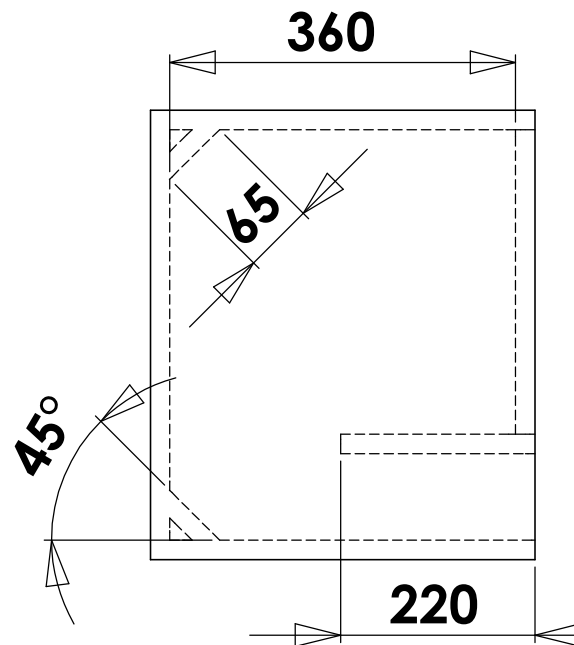

Projeto kaos bass 1450 15"

WWW.SPYDER.COM.BR

Referência:

Recomendações;

MDF: 18mm

HPF: Min. 50Hz 12db/8°

LPF: Max. 250Hz 12db/8°

Data: 28/10/2015