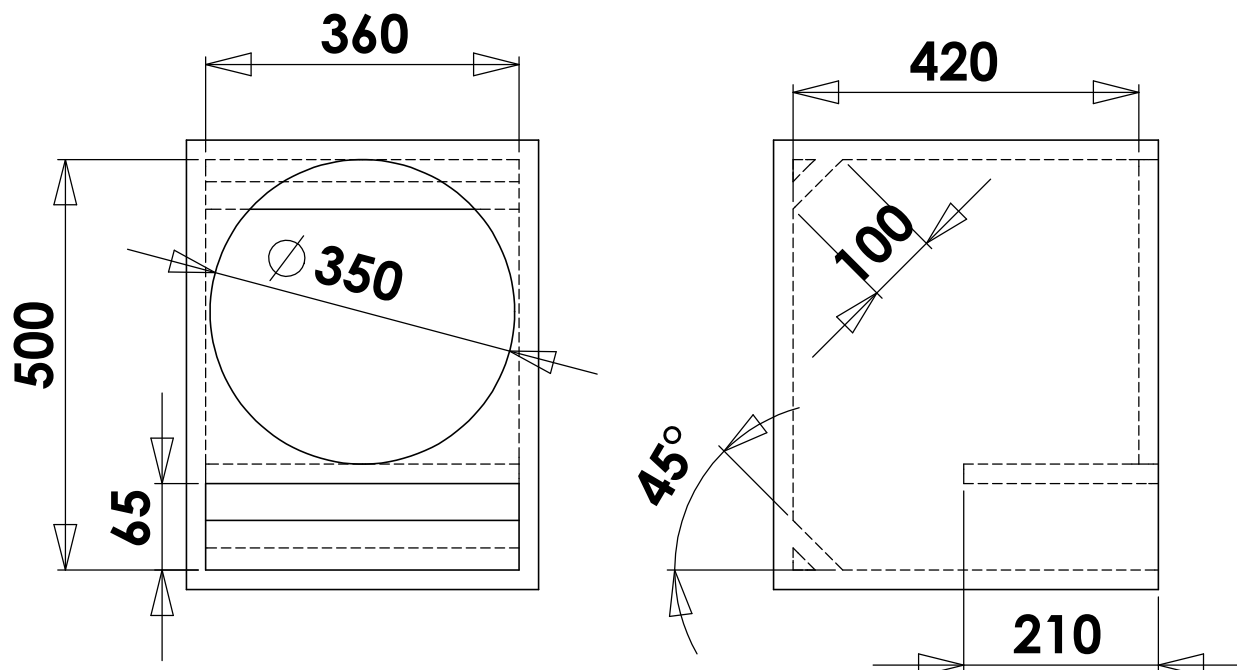

Projeto kaos bass 1450 15"

WWW.SPYDER.COM.BR

Referência:

Recomendações;

MDF: 18mm

HPF: Min. 50Hz 12db/8°

LPF: Max. 250Hz 12db/8°

Data: 12/04/2015