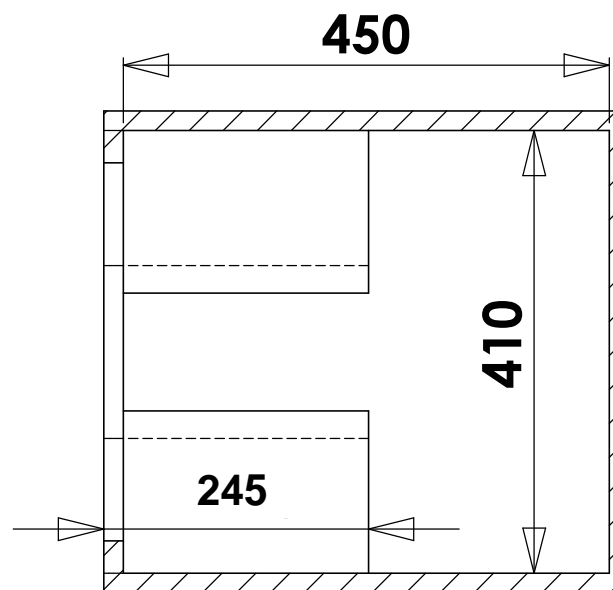

Kaos Bass 15" 1.450W

WWW.SPYDER.COM.BR

SEÇÃO A-A
ESCALA 1 : 7

*Medidas internas

Referência:
Recomendações; MDF: 18mm HPF: 50hz 12db/8° LPF: 200hz 12db/8°
Data: 14/12 /2015
Depto. Técnico Spyder Alto Falantes suportetecnico@spyder.com.br
Des. Técnico: Josias H. Bauer