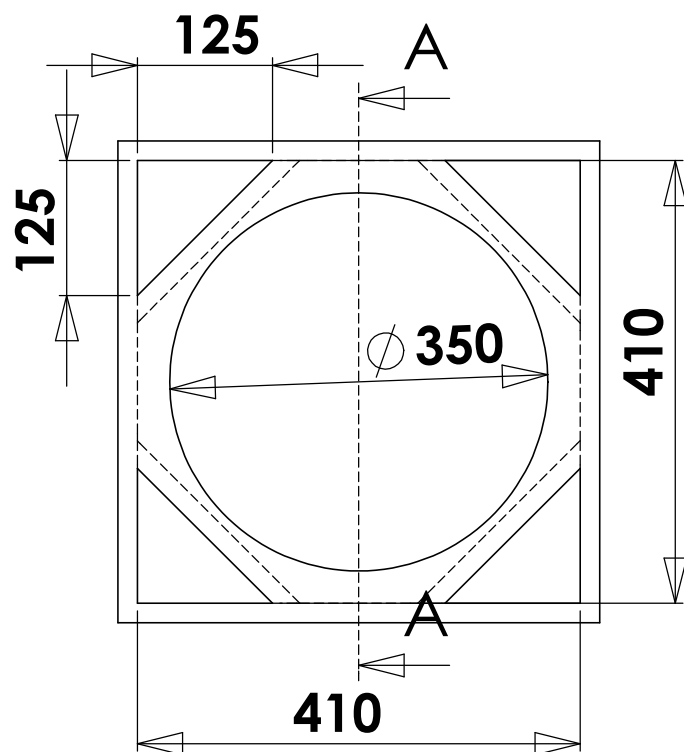

Kaos Bass 15" 1.450W

WWW.SPYDER.COM.BR

SEÇÃO A-A
ESCALA 1 : 7

*Medidas internas

Referência:
Recomendações; MDF: 18mm HPF: 50hz 12db/8° LPF: 200hz 12db/8°
Data: 14/12 /2015
Depto. Técnico Spyder Alto Falantes suportetecnico@spyder.com.br
Des. Técnico: Josias H. Bauer