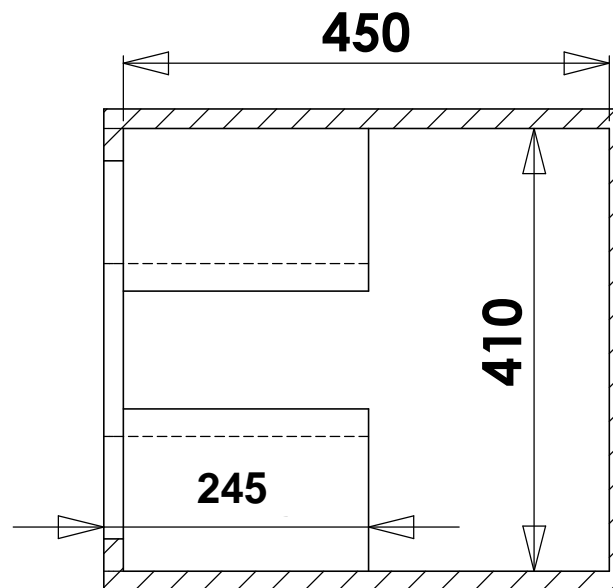

Kaos Bass 15" 1.450W

WWW.SPYDER.COM.BR

SEÇÃO A-A
ESCALA 1 : 7

*Medidas internas

Referência:
Recomendações; MDF: 18mm HPF: 50hz 12db/8° LPF: 200hz 12db/8°
Data: 14/12 /2015
Depto. Técnico Spyder Alto Falantes suportetecnico@spyder.com.br
Des. Técnico: Josias H. Bauer