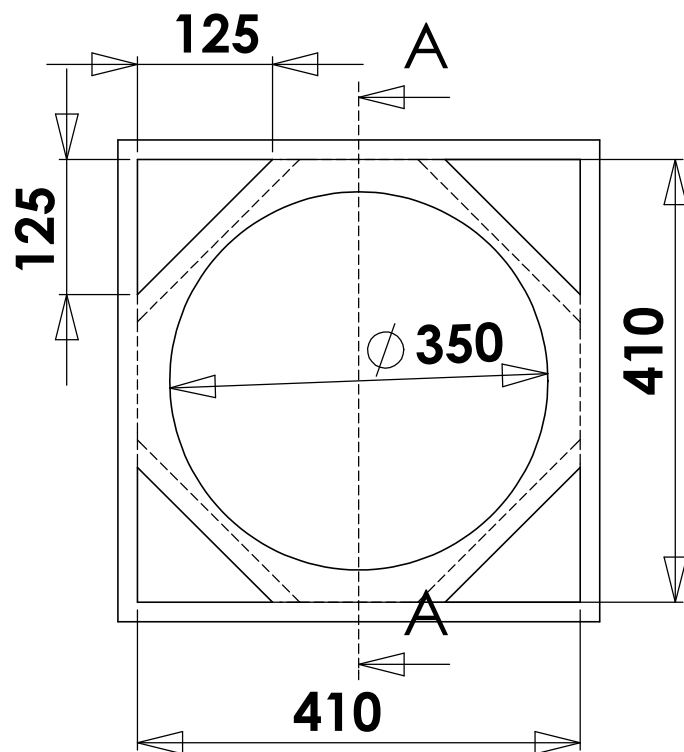

Kaos Bass 15" 1.450W

WWW.SPYDER.COM.BR

SEÇÃO A-A
ESCALA 1 : 7

*Medidas internas

Referência:
Recomendações; MDF: 18mm HPF: 50hz 12db/8° LPF: 200hz 12db/8°
Data: 14/12 /2015
Depto. Técnico Spyder Alto Falantes suportetecnico@spyder.com.br
Des. Técnico: Josias H. Bauer