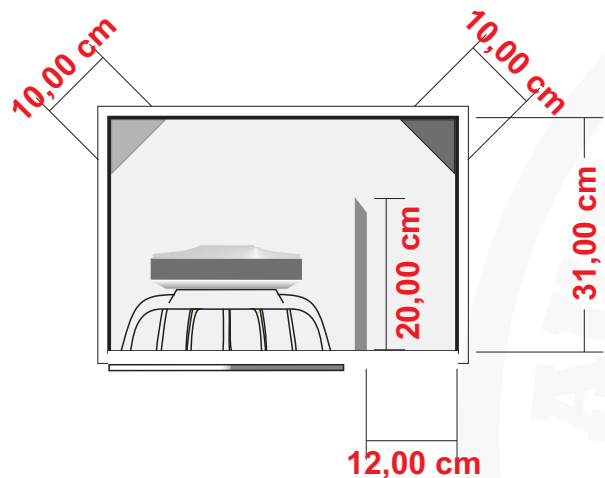

SINCE 2009

CARRO

AGRESSIVE®
AGR 1100 12"

HORIZONTAL

Duto

Alt. x Larg.

Comp.

OZ INDÚSTRIA E COMÉRCIO DE AUDIO LTDA
Fones 018 3631 7878
Cel. 018 98159 7272

MEDIDAS INTERNAS
LITRAGEM 1,49 ft.³ 42,160 Lt.
MDF 15 mm
email suporte@ozaudio.com.br

www.ozaudio.com.br

* PROJETO SUGERIDO : Devido aos avanços tecnológicos, reservamo-nos o direito de inserir modificações sem prévio aviso.