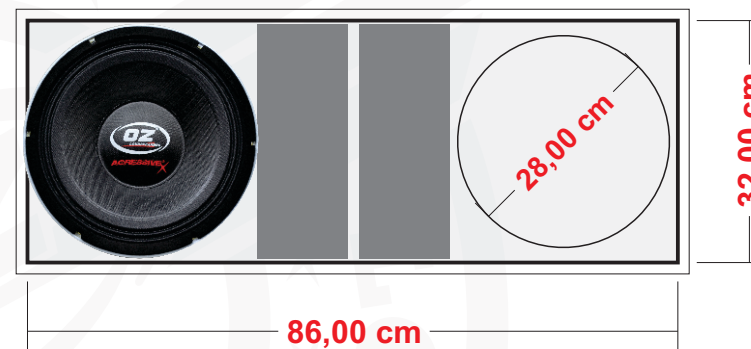

SINCE 2009

CARRO

AGRESSIVE[®]
AGR 1100 12"

HORIZONTAL

Duto

Alt. x Larg.

Comp.

OZ INDÚSTRIA E COMÉRCIO DE AUDIO LTDA
 Fones 018 3631 7878
 Cel. 018 98159 7272

MEDIDAS INTERNAS
 LITRAGEM 1,49 ft.³ 42,160 Lt.
 MDF 15 mm
 email suporte@ozaudio.com.br

www.ozaudio.com.br

* PROJETO SUGERIDO : Devido aos avanços tecnológicos, reservamo-nos o direito de inserir modificações sem prévio aviso.