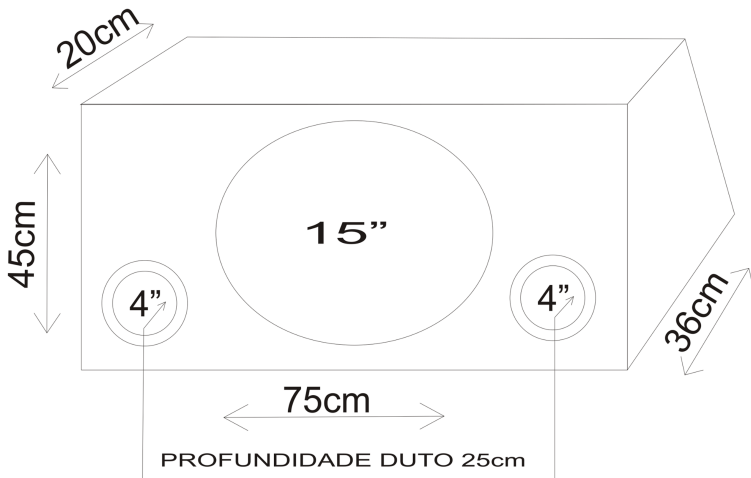

# CAIXA ACÚSTICA PARA ALTO-FALANTE SUBWOOFER DE 15" COM DOIS DUTOS REDONDOS DE 4".

Medidas externas, 70 litros.

Modelos de alto-falantes:

Tormento X MAX 2000wrms \_\_\_\_\_ MD20mm

Obs: Modelo de caixa indicado de acordo com testes feitos para dia-a-dia.