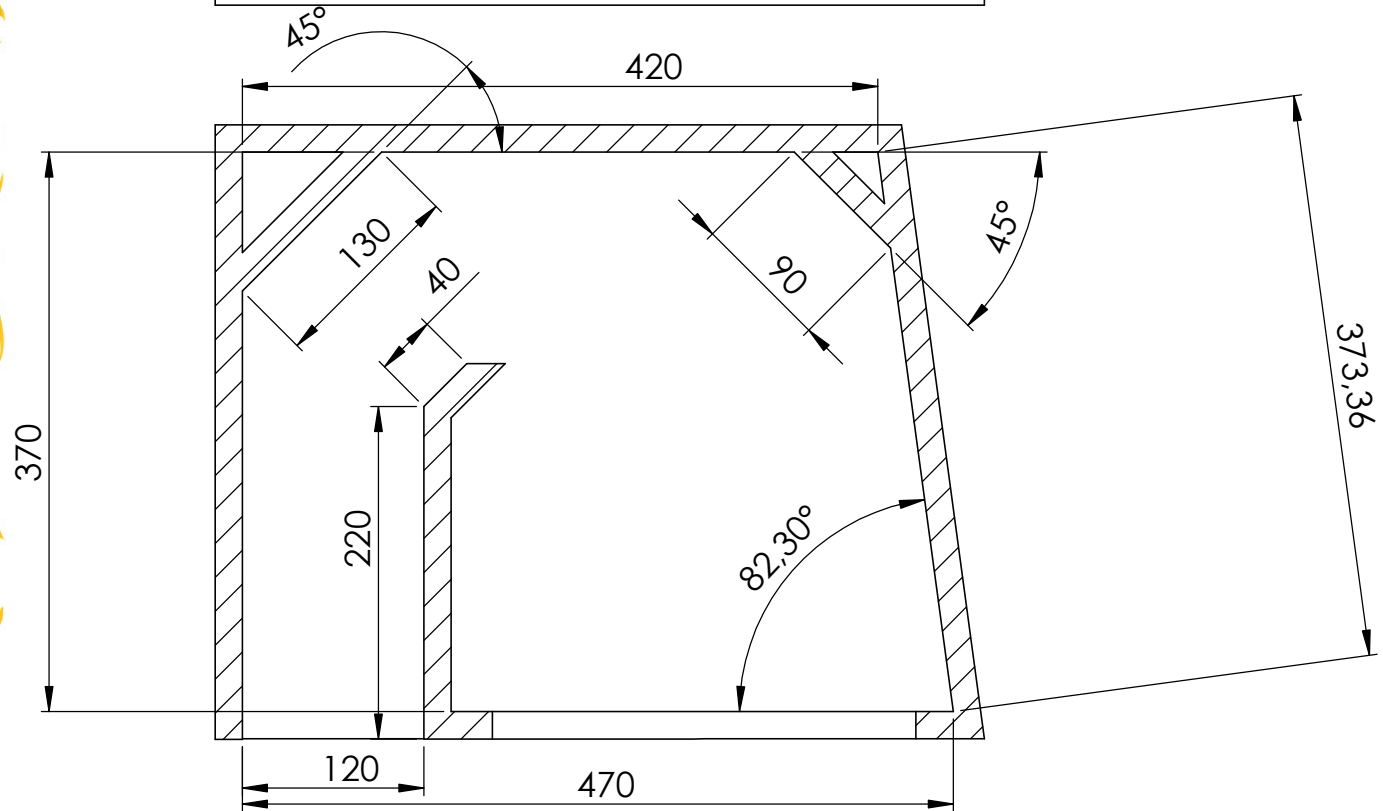

WWW.SPYDER.COM.BR

TRUE R140

SEÇÃO A-A

ESCALA 1:5

Referência:

Recomendações;

- MDF: 18mm mim
- HPF: 80hz 12dB/8°
- LPF: 200hz 12dB/8°

Data: 25/ 04/ 2016