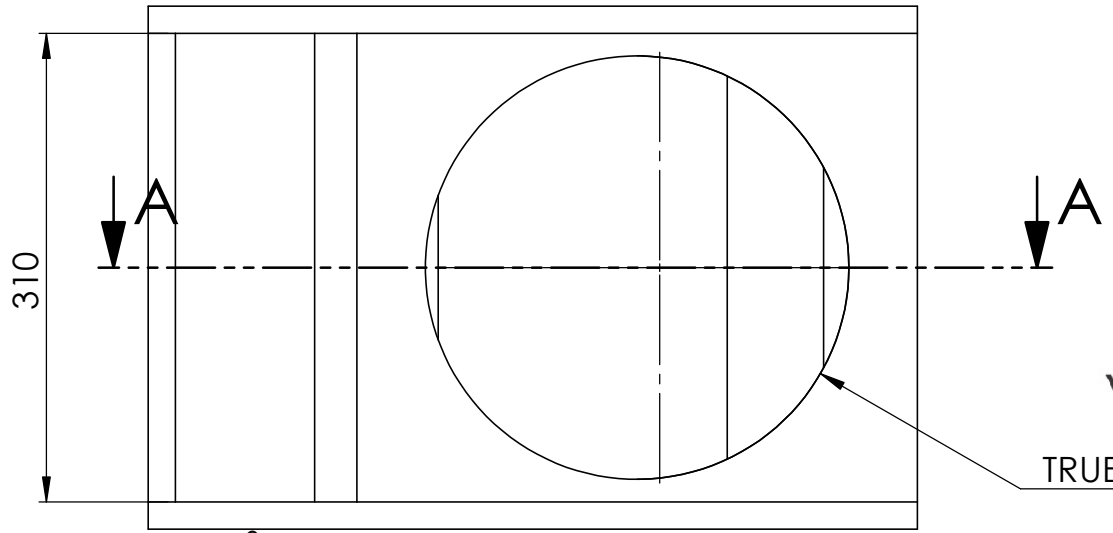

WWW.SPYDER.COM.BR

TRUE R140

SEÇÃO A-A

ESCALA 1:5

Referência:

Recomendações;

- MDF: 18mm mim
- HPF: 80hz 12dB/8°
- LPF: 200hz 12dB/8°

Data: 25/ 04/ 2016