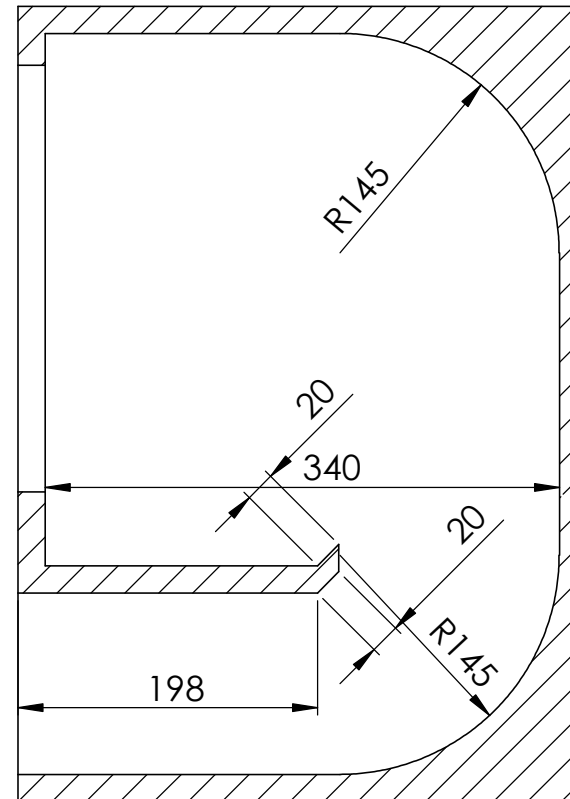

KAOS 8.5 RTA MUSICAL 20

WWW.SPYDER.COM.BR

SEÇÃO B-B
ESCALA 1 : 5

Referência:

Recomendações;

MDF: MDF 18mm

HPF: 80Hz / 12dB 8ª

LPF: 400Hz / 12dB 8ª