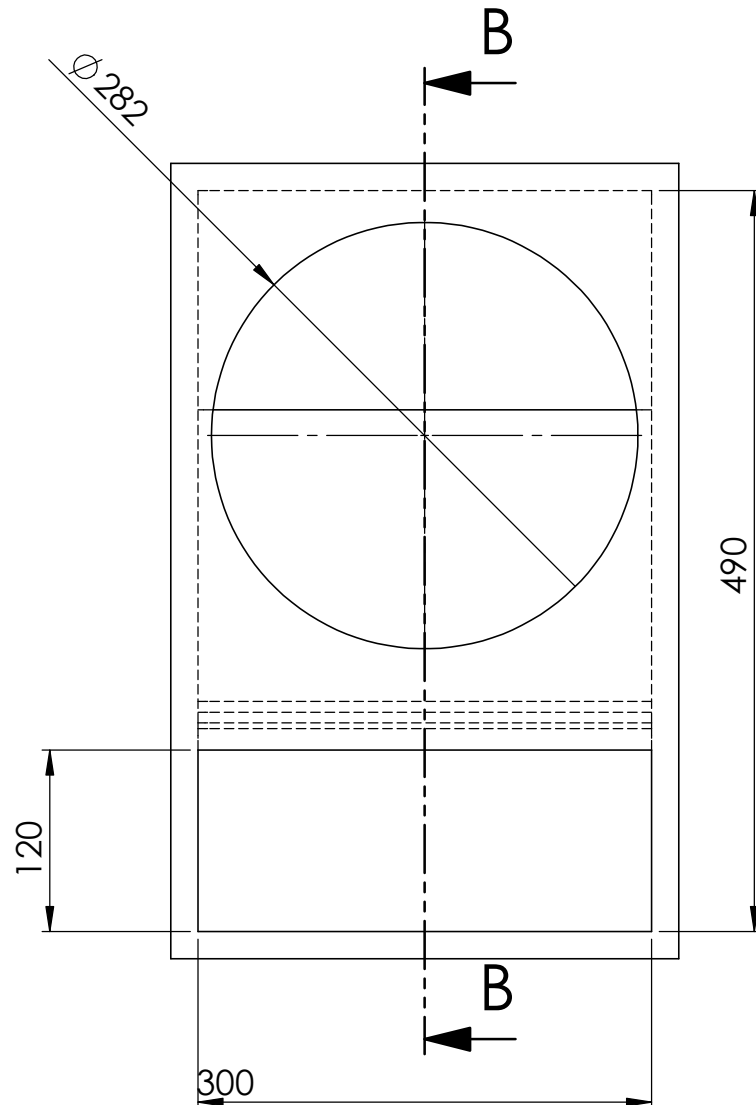

KAOS 8.5 RTA MUSICAL 20

WWW.SPYDER.COM.BR

SEÇÃO B-B
ESCALA 1 : 5

Referência:

Recomendações;

MDF: MDF 18mm

HPF: 80Hz / 12dB 8ª

LPF: 400Hz / 12dB 8ª