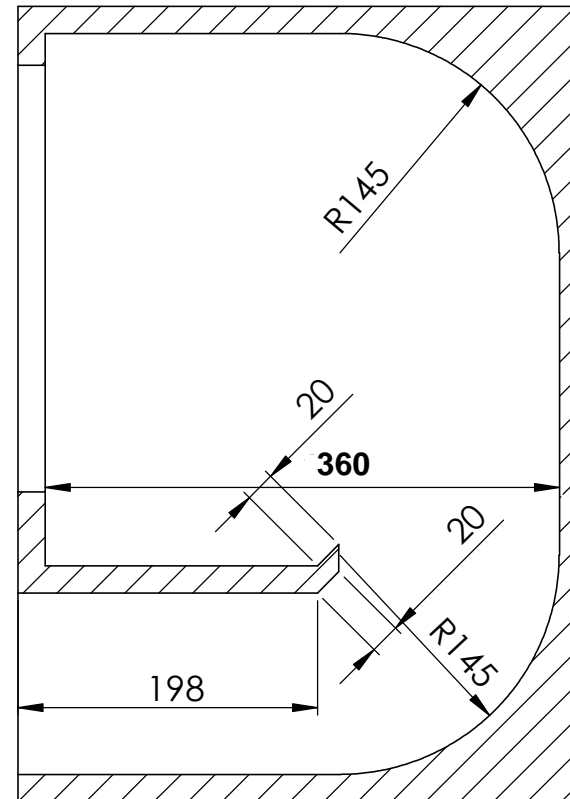

# KAOS 8.5 RTA MUSICAL 20

WWW.SPYDER.COM.BR

SEÇÃO B-B  
ESCALA 1 : 5

Referência:

**Recomendações;**

**MDF:** MDF 18mm

**HPF:** 80Hz / 12dB 8°

**LPF:** 400Hz / 12dB 8°