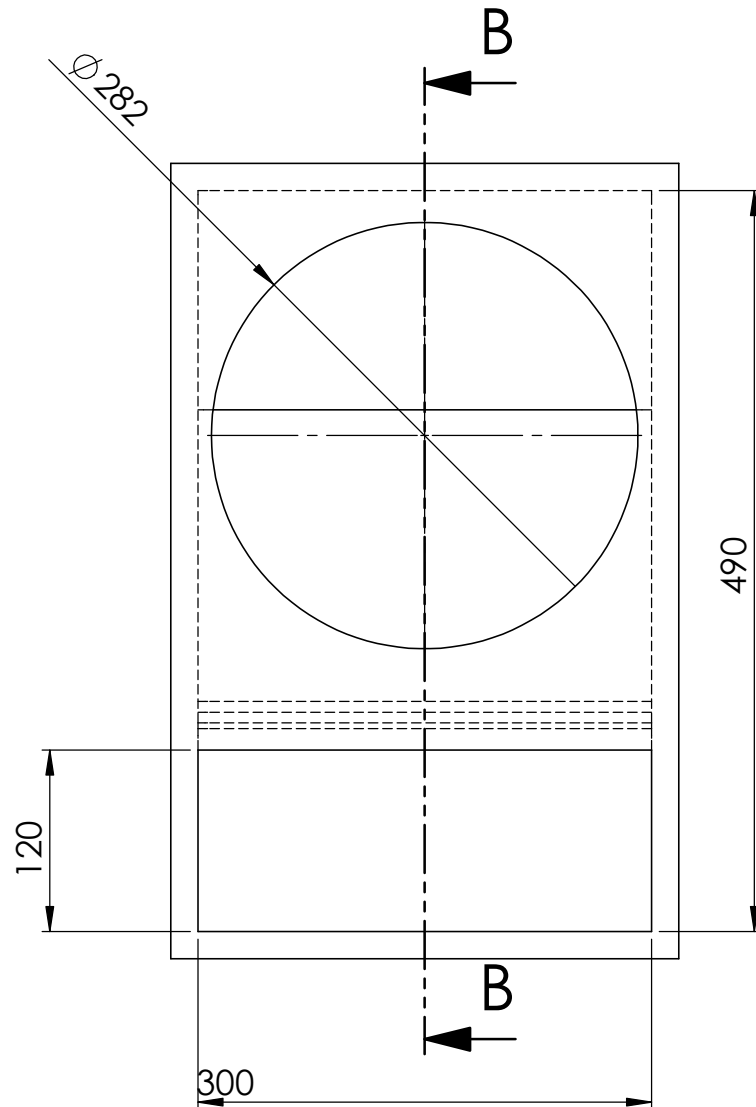

# KAOS 8.5 RTA MUSICAL 20

WWW.SPYDER.COM.BR

SEÇÃO B-B  
ESCALA 1 : 5

Referência:

**Recomendações;**

**MDF:** MDF 18mm

**HPF:** 80Hz / 12dB 8°

**LPF:** 400Hz / 12dB 8°