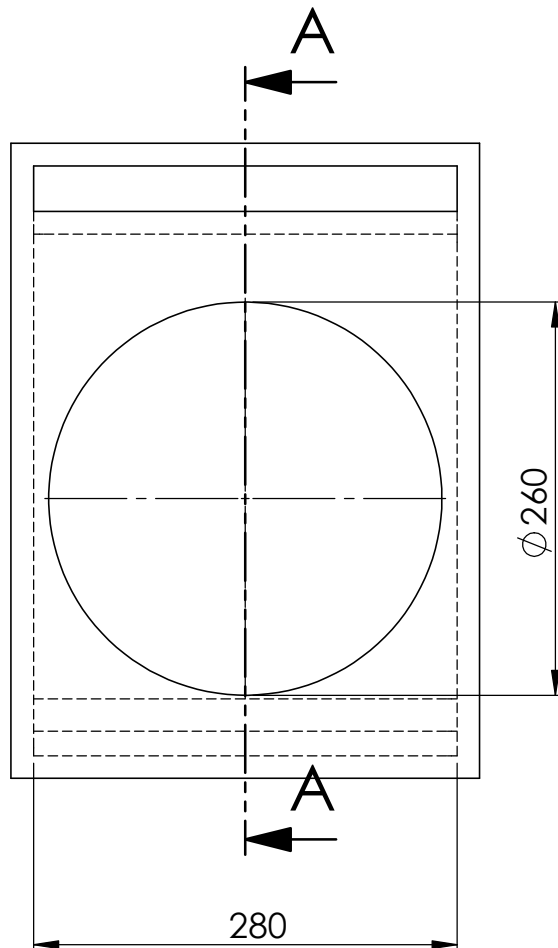

TRIO TS250 10"

WWW.SPYDER.COM.BR

SEÇÃO A-A

ESCALA 1 : 5

Referência:

Recomendações;

MDF: 15mm

HPF: 50hz 12dB/8°