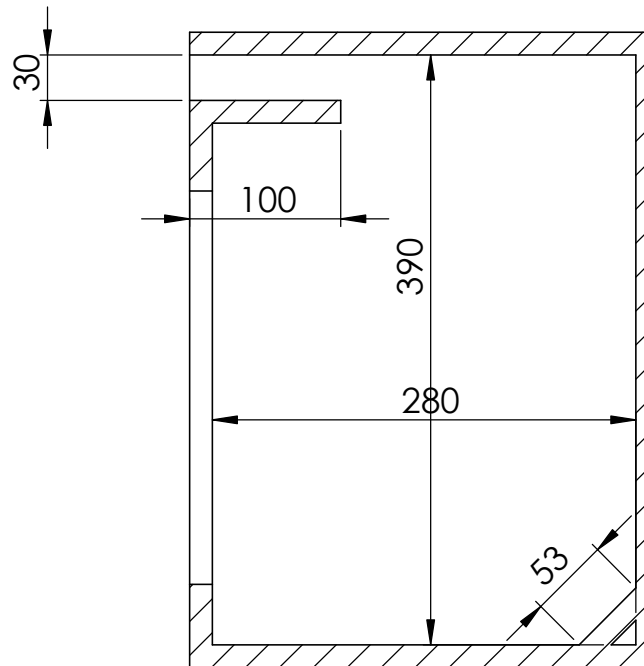

TRIO TS250 10"

WWW.SPYDER.COM.BR

SEÇÃO A-A

ESCALA 1 : 5

Referência:

Recomendações;

MDF: 15mm

HPF: 50hz 12dB/8°