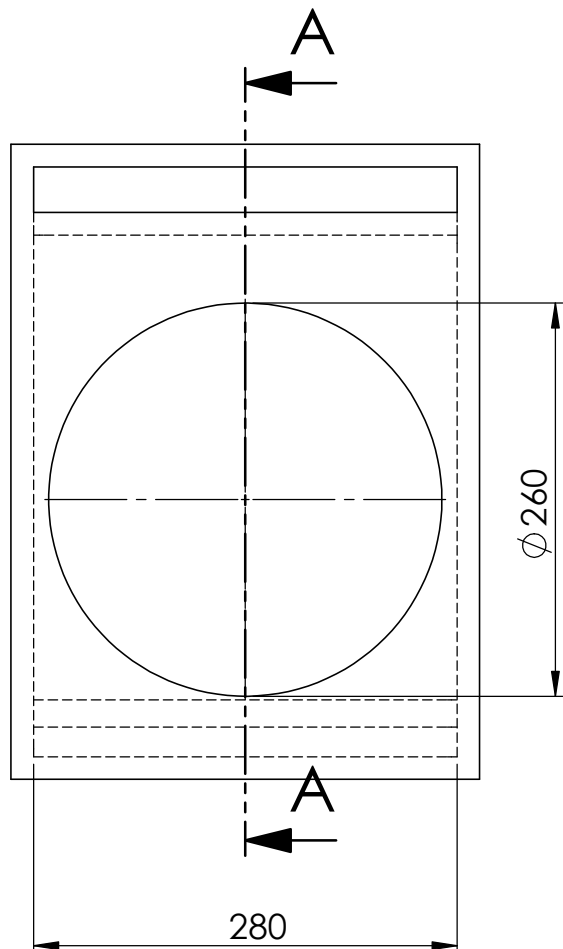

TRIO TS100 10"

WWW.SPYDER.COM.BR

SEÇÃO A-A
ESCALA 1 : 5

Referência:

Recomendações;

- MDF:** 15mm
- HPF:** 60hz 12dB/8º
- LPF:** 600hz 12dB/8º

Data: 15 / 04 / 2014

Depto. Técnico
Spyder Alto Falantes
suportetecnico@spyder.com.br