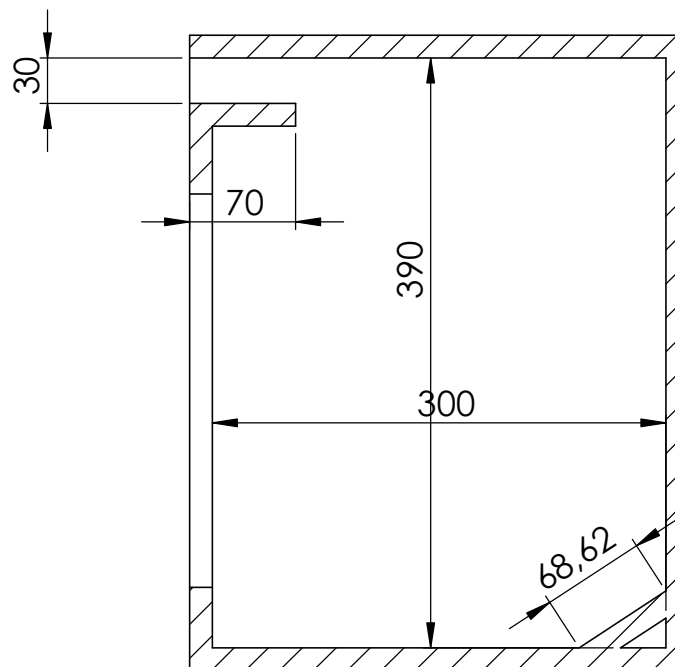

TRIO TS100 10"

WWW.SPYDER.COM.BR

SEÇÃO A-A
ESCALA 1 : 5

Referência:

Recomendações;

- MDF:** 15mm
- HPF:** 60hz 12dB/8º
- LPF:** 600hz 12dB/8º

Data: 15 / 04 / 2014

Depto. Técnico
Spyder Alto Falantes
suportetecnico@spyder.com.br