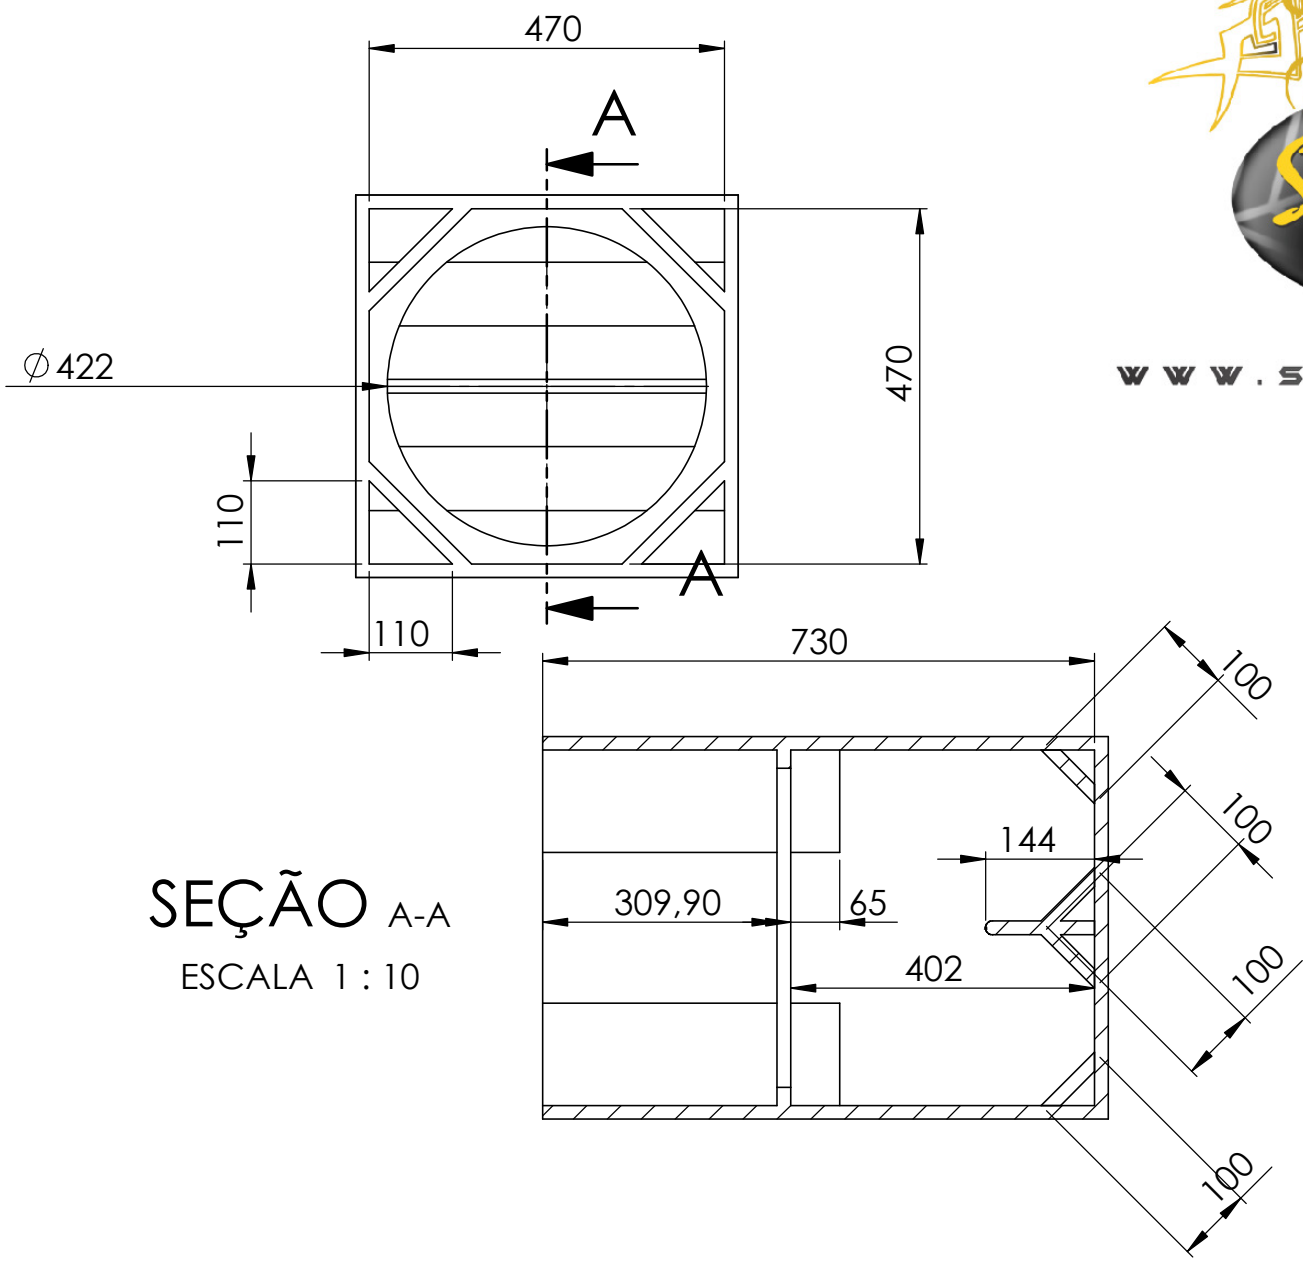

WWW.SPYDER.COM.BR

SEÇÃO A-A
 ESCALA 1 : 10

Referência:

Recomendações;

MDF: Mínimo 18mm

HPF: 50hz 12dB/8°

LPF: 150 12dB/8°

Data: 15 / 04 / 2015