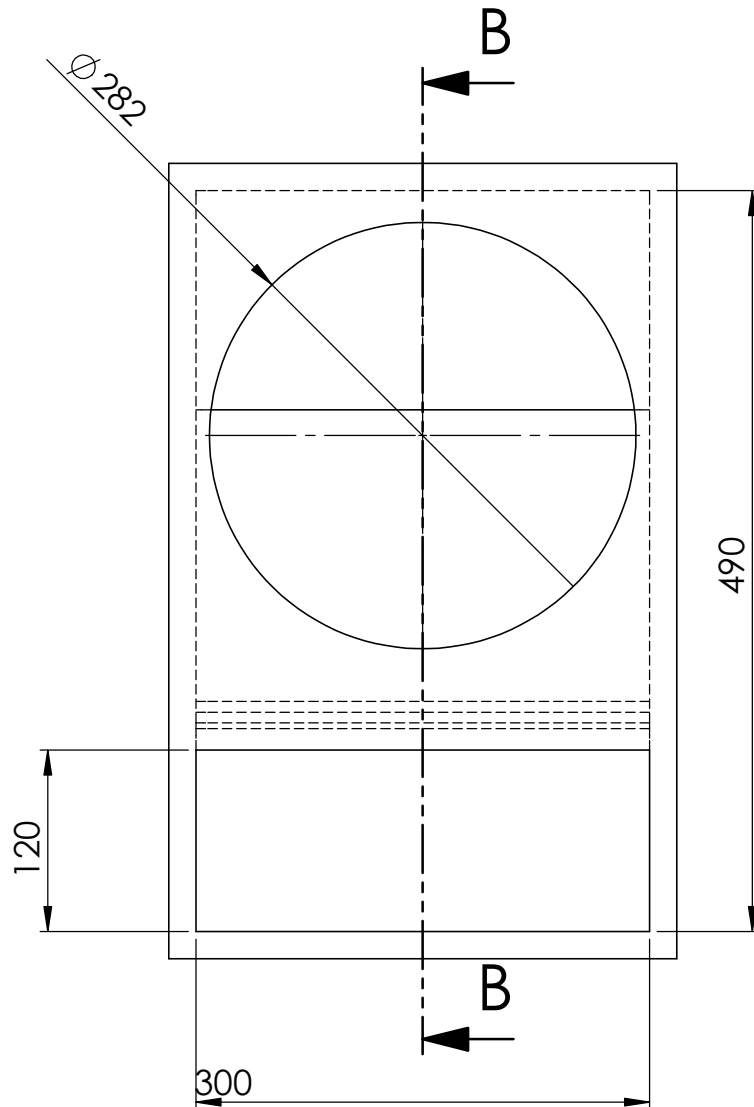

Kaos 8.5 Raxa

WWW.SPYDER.COM.BR

SEÇÃO B-B
ESCALA 1 : 5

Referência:

Recomendações;

MDF: MDF 18mm

HPF: 80Hz / 12dB 8°

LPF: 400Hz / 12dB 8°