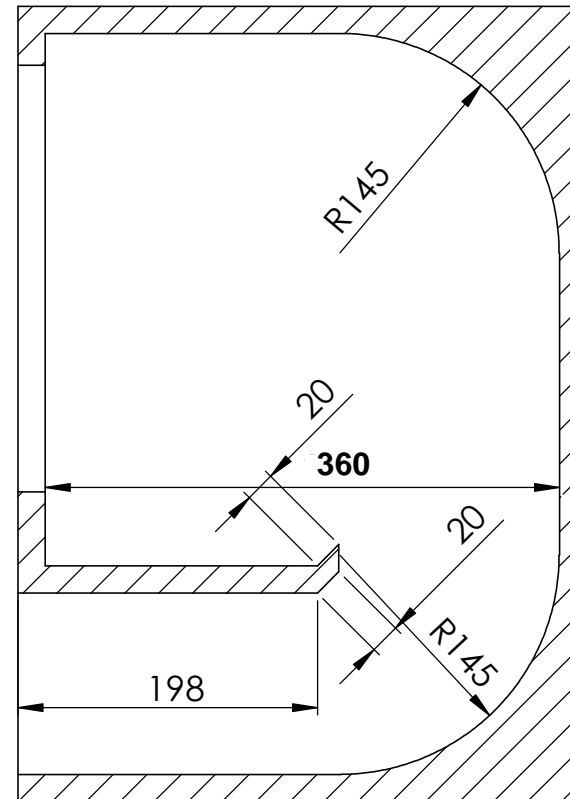

Kaos 8.5 Raxa

WWW.SPYDER.COM.BR

SEÇÃO B-B
ESCALA 1 : 5

Referência:

Recomendações;

MDF: MDF 18mm

HPF: 80Hz / 12dB 8°

LPF: 400Hz / 12dB 8°