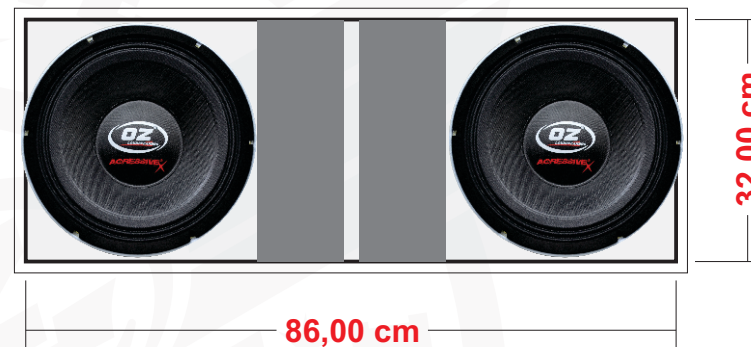

SINCE 2009

2 FALANTES

**AGRESSIVE**<sup>®</sup>  
**AGR 4250 12"**

HORIZONTAL

Duto

Alt. x Larg.

Comp.

**OZ INDÚSTRIA E COMÉRCIO DE AUDIO LTDA**  
 Fones 018 3631 7878  
 Cel. 018 98159 7272

**MEDIDAS INTERNAS**  
 LITRAGEM 1,52 ft.<sup>3</sup> 43,000 Lt.  
 MDF 18 mm  
 email suporte@ozaudio.com.br

www.ozaudio.com.br

\* PROJETO SUGERIDO : Devido aos avanços tecnológicos, reservamo-nos o direito de inserir modificações sem prévio aviso.