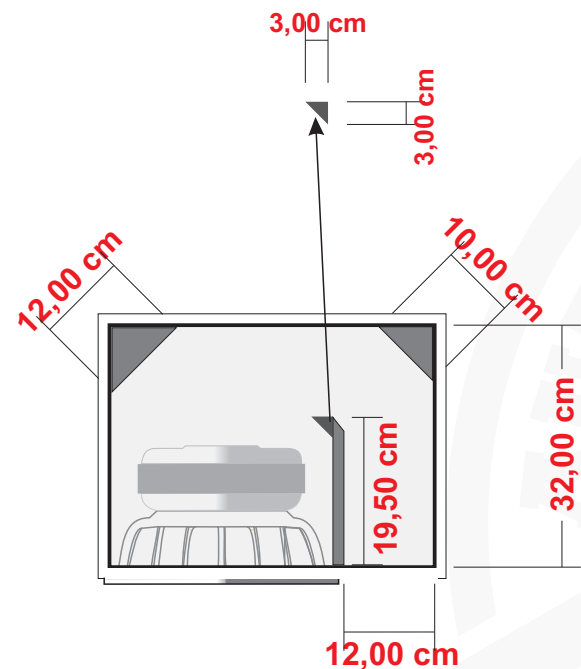

SINCE 2009

2 FALANTES

AGRESSIVE®
AGR 4250 12"

HORIZONTAL

Duto

Alt. x Larg.

Comp.

OZ INDÚSTRIA E COMÉRCIO DE AUDIO LTDA
Fones 018 3631 7878
Cel. 018 98159 7272

MEDIDAS INTERNAS
LITRAGEM 1,52 ft.³ 43,000 Lt.
MDF 18 mm
email suporte@ozaudio.com.br

www.ozaudio.com.br

* PROJETO SUGERIDO : Devido aos avanços tecnológicos, reservamo-nos o direito de inserir modificações sem prévio aviso.